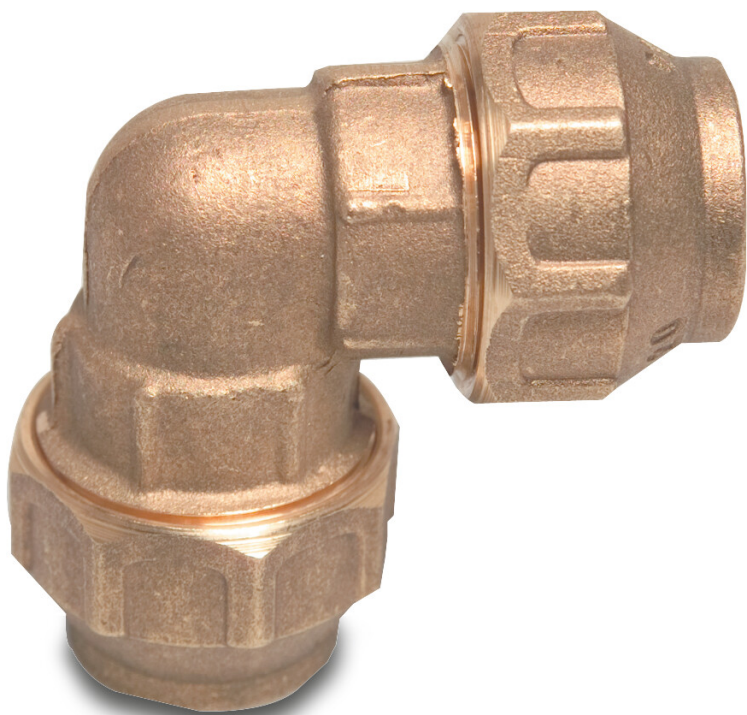

**Winkel 90° Messing 32 mm**  
**Klemm 16bar DVGW S1**  
(7005610)

# TECHNISCHE DATEN

Werkstoff                      Messing

Zulassung                     DVGW

Anschluss                     Klemm

Arbeitsdruck                 16 bar

Maß                             32 mm

Label                            S1