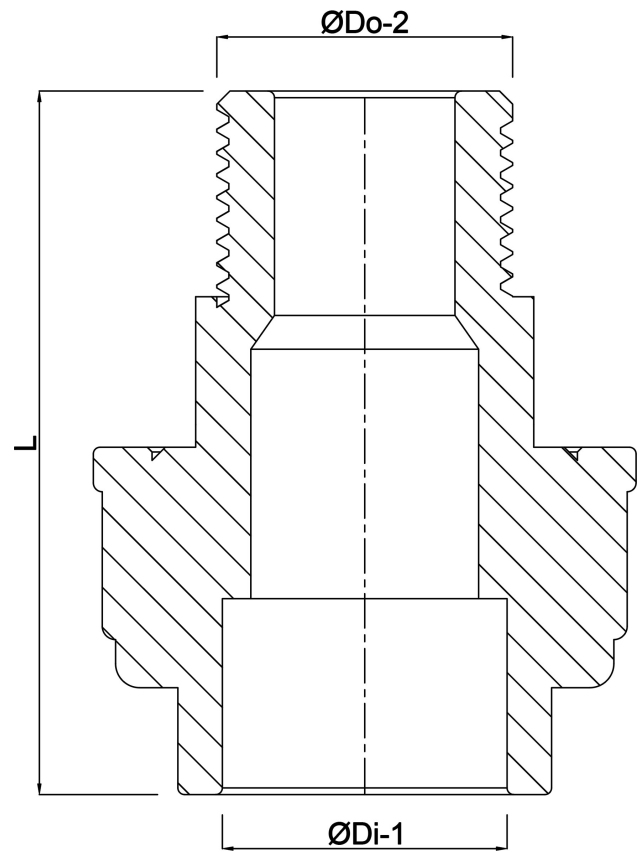

VDL Verschraubung PVC-U 12 mm x 1/4" Außengewinde x Klebemuffe 16bar Grau (0100363)

V-L Van de Lande

TECHNISCHE DATEN

Farbe	Grau
Werkstoff	PVC-U
Material Dichtung	EPDM
Anschluss	Außengewinde x Klebemuffe
Maß	12 mm x 1/4"
Arbeitsdruck	16 bar

ABMESSUNGEN

F-2	12 mm
Hi-1	12 mm
L	51 mm
ØDi-1	12 mm
ØDo-2	1/4 "

Generiert am: 24.05.2026

bevo Vertriebs GmbH
Industriestraße 18
32602 VLOTHO-EXTER
Deutschland
+49 (0) 5228 959 0
info@bevo.com
<http://www.bevo.com>