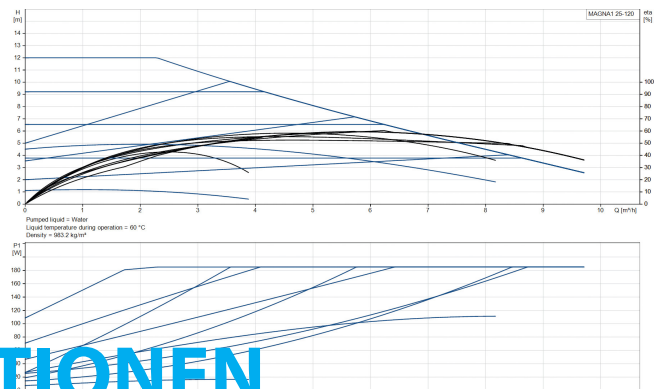

**Grundfos Umwälzpumpe mit
variabler Drehzahl Gusseisen 1
1/2" Außengewinde 10bar
1.51A 230VAC Schwarz/Rot
Typ MAGNA1 25-120 EuP ready
(7039213)**

GRUNDFOS 

TECHNISCHE DATEN

Farbe	Schwarz/Rot
Werkstoff	Gusseisen
Pumpengehäuse	Gusseisen
Material Laufrad 1	PES glasfaserverstärkt
Anschluss	Außengewinde
Spannung	230VAC
Max. Temperatur	110 °C
Minimale Mediumtemperatur (kontinuierlich)	-15 °C
Laufräder	1
Herz	50 Hz
Maximale Umgebungstemperatur	40 °C
Arbeitsdruck	10 bar
Minimale Umgebungstemperatur	0 °C
Typ	MAGNA1 25-120 EuP ready
Maß	1 1/2"

Förderhöhe

12

Ampere

1.51 A

PRODUKTINFORMATIONEN

Die neue MAGNA1 ist die einfache Lösung für einen guten Job. Sie ist die perfekte Wahl, wenn es darum geht, ältere Umwälzpumpen zu ersetzen, und dank ihrer Konformität mit der EuP 2015-Richtlinie sind erhebliche Energieeinsparungen eine Realität. Die ideale Wahl für einfache Leistungsanforderungen in Anwendungen, bei denen eine einfache Systemsteuerung und -überwachung erforderlich ist. Überwachung durch Fehlerrelais für mehr Sicherheit. Digitaler Start/Stop-Eingang zur Fernsteuerung der Pumpe. Kontinuierlicher Betrieb und reduzierte Stillstandszeiten mit drahtloser Zwillingspumpenfunktion (verfügbar für Doppelpumpen). Hohe Energieeffizienz führt zu erheblichen Energieeinsparungen. Einfache Installation und Bedienung dank der übersichtlichen Benutzeroberfläche. Wartungsfrei durch Spaltrohrkonstruktion. MAGNA1 ist die einfache und effiziente Wahl für die meisten Anwendungen, einschließlich Heizung, Hauptpumpe, Mischkreise, Heizflächen, Kühlung, Klimatisierung, Erdwärmepumpensysteme und kleinere Kältemaschinenanwendungen.