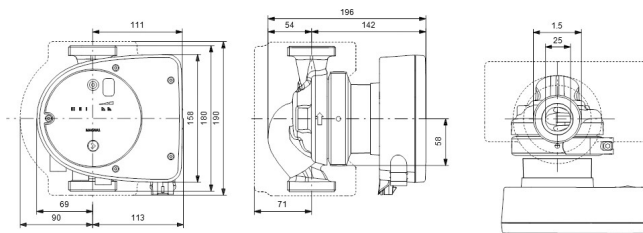

**Grundfos Umwälzpumpe mit
variabler Drehzahl Gusseisen 1
1/2" Außengewinde 10bar
1.51A 230VAC Schwarz/Rot
Typ MAGNA1 25-120 EuP ready
(7039213)**

GRUNDFOS 

TECHNISCHE DATEN

Farbe	Schwarz/Rot
Werkstoff	Gusseisen
Pumpengehäuse	Gusseisen
Material Laufrad 1	PES glasfaserverstärkt
Anschluss	Außengewinde
Spannung	230VAC
Max. Temperatur	110 °C
Minimale Mediumtemperatur (kontinuierlich)	-15 °C
Laufräder	1
Herz	50 Hz
Maximale Umgebungstemperatur	40 °C
Arbeitsdruck	10 bar
Minimale Umgebungstemperatur	0 °C
Typ	MAGNA1 25-120 EuP ready
Max. Förderhöhe	12 M

Maß

1 1/2"

Ampere

1.51 A

PRODUKTINFORMATIONEN

Die neue MAGNA1 ist die einfache Lösung für einen guten Job. Sie ist die perfekte Wahl, wenn es darum geht, ältere Umwälzpumpen zu ersetzen, und dank ihrer Konformität mit der EuP 2015-Richtlinie sind erhebliche Energieeinsparungen eine Realität. Die ideale Wahl für einfache Leistungsanforderungen in Anwendungen, bei denen eine einfache Systemsteuerung und -überwachung erforderlich ist. Überwachung durch Fehlerrelais für mehr Sicherheit. Digitaler Start/Stop-Eingang zur Fernsteuerung der Pumpe. Kontinuierlicher Betrieb und reduzierte Stillstandszeiten mit drahtloser Zwillingspumpenfunktion (verfügbar für Doppelpumpen). Hohe Energieeffizienz führt zu erheblichen Energieeinsparungen. Einfache Installation und Bedienung dank der übersichtlichen Benutzeroberfläche. Wartungsfrei durch Spaltrohrkonstruktion. MAGNA1 ist die einfache und effiziente Wahl für die meisten Anwendungen, einschließlich Heizung, Hauptpumpe, Mischkreise, Heizflächen, Kühlung, Klimatisierung, Erdwärmepumpensysteme und kleinere Kältemaschinenanwendungen.