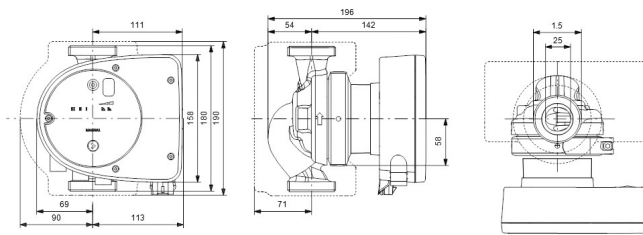

Förderhöhe

12

Ampere

1.51 A

PRODUKTINFORMATIONEN

Die neue MAGNA1 ist die einfache Lösung für einen guten Job. Sie ist die perfekte Wahl, wenn es darum geht, ältere Umwälzpumpen zu ersetzen, und dank ihrer Konformität mit der EuP 2015-Richtlinie sind erhebliche Energieeinsparungen eine Realität. Die ideale Wahl für einfache Leistungsanforderungen in Anwendungen, bei denen eine einfache Systemsteuerung und -überwachung erforderlich ist. Überwachung durch Fehlerrelais für mehr Sicherheit. Digitaler Start/Stop-Eingang zur Fernsteuerung der Pumpe. Kontinuierlicher Betrieb und reduzierte Stillstandszeiten mit drahtloser Zwillingspumpenfunktion (verfügbar für Doppelpumpen). Hohe Energieeffizienz führt zu erheblichen Energieeinsparungen. Einfache Installation und Bedienung dank der übersichtlichen Benutzeroberfläche. Wartungsfrei durch Spaltrohrkonstruktion. MAGNA1 ist die einfache und effiziente Wahl für die meisten Anwendungen, einschließlich Heizung, Hauptpumpe, Mischkreise, Heizflächen, Kühlung, Klimatisierung, Erdwärmepumpensysteme und kleinere Kältemaschinenanwendungen.

Merkmale:

- Proportionale Druckregelung.
- Konstante Druckregelung.
- Betrieb mit konstanter Kennlinie/konstanter Drehzahl.
- Kein externer Motorschutz notwendig.
- Dämmschalen im Lieferumfang der Einzelpumpen für Heizungsanlagen.
- Großer Temperaturbereich durch thermische Trennung von Schaltkasten und Fördermedium.

Generiert am: 11.03.2026