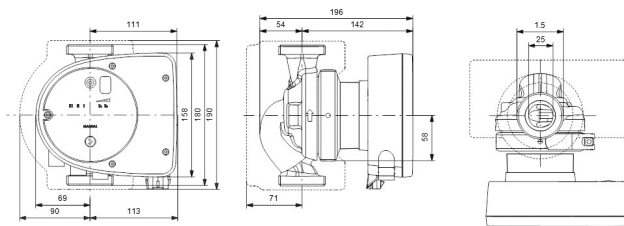

**Grundfos Umwälzpumpe mit
variabler Drehzahl Gusseisen 1
1/2" Außengewinde 10bar
1.51A 230VAC Schwarz/Rot
Typ MAGNA1 25-120 EuP ready
(7039213)**

GRUNDFOS 

TECHNISCHE DATEN

Farbe	Schwarz/Rot
Werkstoff	Gusseisen
Pumpengehäuse	Gusseisen
Material Laufrad 1	PES glasfaserverstärkt
Anschluss	Außengewinde
Spannung	230VAC
Max. Temperatur	110 °C
Minimale Mediumtemperatur (kontinuierlich)	-15 °C
Laufräder	1
Herz	50 Hz
Maximale Umgebungstemperatur	40 °C
Arbeitsdruck	10 bar
Minimale Umgebungstemperatur	0 °C
Typ	MAGNA1 25-120 EuP ready
Max. Förderhöhe	12 M

Maß

1 1/2"

Ampere

1.51 A

PRODUKTINFORMATIONEN

Die neue MAGNA1 ist die einfache Lösung für einen guten Job. Sie ist die perfekte Wahl, wenn es darum geht, ältere Umwälzpumpen zu ersetzen, und dank ihrer Konformität mit der EuP 2015-Richtlinie sind erhebliche Energieeinsparungen eine Realität. Die ideale Wahl für einfache Leistungsanforderungen in Anwendungen, bei denen eine einfache Systemsteuerung und -überwachung erforderlich ist. Überwachung durch Fehlerrelais für mehr Sicherheit. Digitaler Start/Stop-Eingang zur Fernsteuerung der Pumpe. Kontinuierlicher Betrieb und reduzierte Stillstandszeiten mit drahtloser Zwillingspumpenfunktion (verfügbar für Doppelpumpen). Hohe Energieeffizienz führt zu erheblichen Energieeinsparungen. Einfache Installation und Bedienung dank der übersichtlichen Benutzeroberfläche. Wartungsfrei durch Spaltrohrkonstruktion. MAGNA1 ist die einfache und effiziente Wahl für die meisten Anwendungen, einschließlich Heizung, Hauptpumpe, Mischkreise, Heizflächen, Kühlung, Klimatisierung, Erdwärmepumpensysteme und kleinere Kältemaschinenanwendungen.