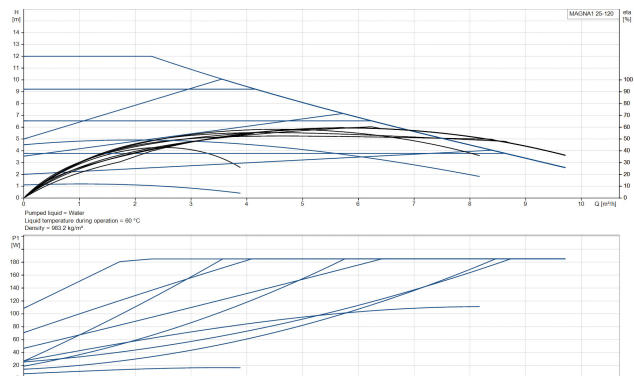

**Grundfos Umwälzpumpe mit
variabler Drehzahl Gusseisen 1
1/2" Außengewinde 10bar
1.51A 230VAC Schwarz/Rot
Typ MAGNA1 25-120 EuP ready
(7039213)**

GRUNDFOS 

TECHNISCHE DATEN

Farbe	Schwarz/Rot
Werkstoff	Gusseisen
Pumpengehäuse	Gusseisen
Material Laufrad 1	PES glasfaserverstärkt
Anschluss	Außengewinde
Spannung	230VAC
Max. Temperatur	110 °C
Minimale Mediumtemperatur (kontinuierlich)	-15 °C
Laufräder	1
Herz	50 Hz
Maximale Umgebungstemperatur	40 °C
Arbeitsdruck	10 bar
Minimale Umgebungstemperatur	0 °C
Typ	MAGNA1 25-120 EuP ready
Max. Förderhöhe	12 M

Maß

1 1/2"

Ampere

1.51 A

PRODUKTINFORMATIONEN

Die neue MAGNA1 ist die einfache Lösung für einen guten Job. Sie ist die perfekte Wahl, wenn es darum geht, ältere Umwälzpumpen zu ersetzen, und dank ihrer Konformität mit der EuP 2015-Richtlinie sind erhebliche Energieeinsparungen eine Realität. Die ideale Wahl für einfache Leistungsanforderungen in Anwendungen, bei denen eine einfache Systemsteuerung und -überwachung erforderlich ist. Überwachung durch Fehlerrelais für mehr Sicherheit. Digitaler Start/Stop-Eingang zur Fernsteuerung der Pumpe. Kontinuierlicher Betrieb und reduzierte Stillstandszeiten mit drahtloser Zwillingspumpenfunktion (verfügbar für Doppelpumpen). Hohe Energieeffizienz führt zu erheblichen Energieeinsparungen. Einfache Installation und Bedienung dank der übersichtlichen Benutzeroberfläche. Wartungsfrei durch Spaltrohrkonstruktion. MAGNA1 ist die einfache und effiziente Wahl für die meisten Anwendungen, einschließlich Heizung, Hauptpumpe, Mischkreise, Heizflächen, Kühlung, Klimatisierung, Erdwärmepumpensysteme und kleinere Kältemaschinenanwendungen.