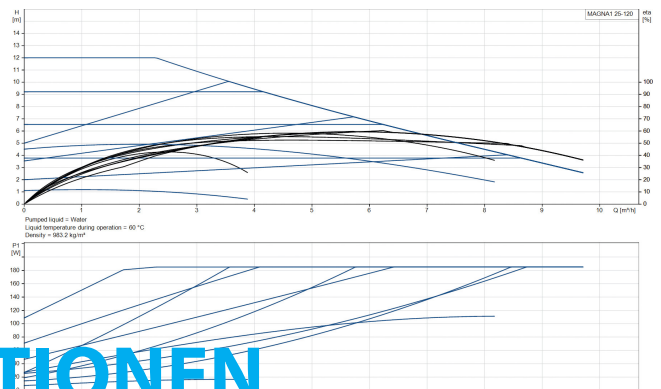

**Grundfos Umwälzpumpe mit
variabler Drehzahl Gusseisen 1
1/2" Außengewinde 10bar
1.51A 230VAC Schwarz/Rot
Typ MAGNA1 25-120 EuP ready
(7039213)**

GRUNDFOS 

TECHNISCHE DATEN

Farbe	Schwarz/Rot
Werkstoff	Gusseisen
Pumpengehäuse	Gusseisen
Material Laufrad 1	PES glasfaserverstärkt
Anschluss	Außengewinde
Spannung	230VAC
Max. Temperatur	110 °C
Minimale Mediumtemperatur (kontinuierlich)	-15 °C
Laufräder	1
Herz	50 Hz
Maximale Umgebungstemperatur	40 °C
Arbeitsdruck	10 bar
Minimale Umgebungstemperatur	0 °C
Typ	MAGNA1 25-120 EuP ready
Max. Förderhöhe	12 M

Maß

1 1/2"

Ampere

1.51 A

PRODUKTINFORMATIONEN

Die neue MAGNA1 ist die einfache Lösung für einen guten Job. Sie ist die perfekte Wahl, wenn es darum geht, ältere Umwälzpumpen zu ersetzen, und dank ihrer Konformität mit der EuP 2015-Richtlinie sind erhebliche Energieeinsparungen eine Realität. Die ideale Wahl für einfache Leistungsanforderungen in Anwendungen, bei denen eine einfache Systemsteuerung und -überwachung erforderlich ist. Überwachung durch Fehlerrelais für mehr Sicherheit. Digitaler Start/Stop-Eingang zur Fernsteuerung der Pumpe. Kontinuierlicher Betrieb und reduzierte Stillstandszeiten mit drahtloser Zwillingspumpenfunktion (verfügbar für Doppelpumpen). Hohe Energieeffizienz führt zu erheblichen Energieeinsparungen. Einfache Installation und Bedienung dank der übersichtlichen Benutzeroberfläche. Wartungsfrei durch Spaltrohrkonstruktion. MAGNA1 ist die einfache und effiziente Wahl für die meisten Anwendungen, einschließlich Heizung, Hauptpumpe, Mischkreise, Heizflächen, Kühlung, Klimatisierung, Erdwärmepumpensysteme und kleinere Kältemaschinenanwendungen.