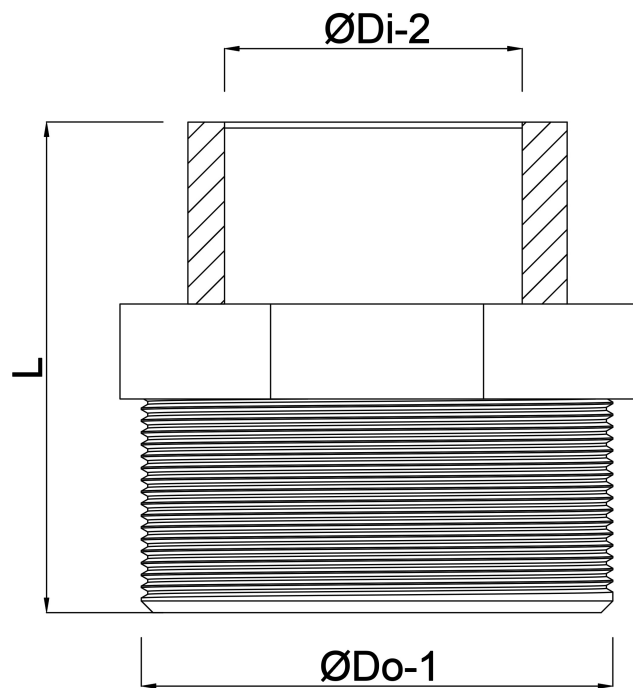

Profec Gewindenippel PVC-U 1 1/2" x 1 1/4" Außengewinde x Innengewinde 10bar Grau (0100205)

TECHNISCHE DATEN

Farbe	Grau
Werkstoff	PVC-U
Anschluss	Außengewinde x Innengewinde
Arbeitsdruck	10 bar
Maß	1 1/2" x 1 1/4"

ABMESSUNGEN

L	55 mm
ØDi-2	1 1/4 "
ØDo-1	1 1/2 "

Generiert am: 22.05.2026

bevo Vertriebs GmbH
Industriestraße 18
32602 VLOTHO-EXTER
Deutschland
+49 (0) 5228 959 0
info@bevo.com
<http://www.bevo.com>