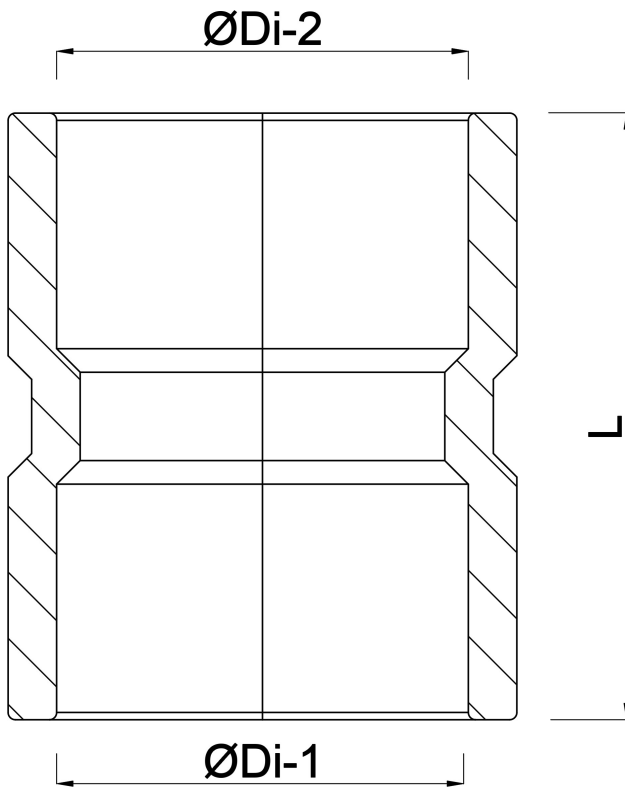

# TECHNISCHE DATEN

Farbe                      Grau

Werkstoff                PVC-U

Zulassung                KIWA

Anschluss                Klebemuffe

Arbeitsdruck            16 bar

Maß                        63 mm

# ABMESSUNGEN

L                            79 mm

P-1                        38 mm

P-2                        38 mm

T                            6.25 mm

ØDi-1                    63 mm

ØDi-2                    63 mm