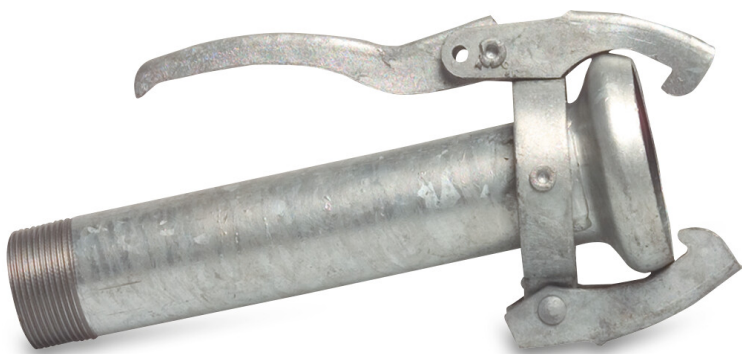

Schnellkupplung Stahl
Verzinkt 159 mm x 6" M-Teil
Kardan x Außengewinde Typ
Kardan (0200338)

TECHNISCHE DATEN

Typ	Kardan
Werkstoff	Stahl
Oberflächenbehandlung	Verzinkt
Anschluss	M-Teil Kardan x Außengewinde
Maß	159 mm x 6"
Länge	380 mm
Außen ø	221 mm