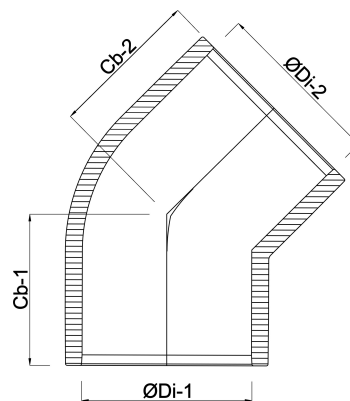

VDL Winkel 45° PVC-U 125 mm Klebemuffe 16bar Grau (7002616)

V-L Van de Lande

TECHNISCHE DATEN

Farbe Grau

Werkstoff PVC-U

Maß 125 mm

Anschluss Klebemuffe

Arbeitsdruck 16 bar

ABMESSUNGEN

Cb-1 95.5 mm

Cb-2 95.5 mm

ØDi-1 125 mm

ØDi-2 125 mm

β 45 °

Generiert am: 14.03.2026

bevo Vertriebs GmbH
Industriestraße 18
32602 VLOTHO-EXTER