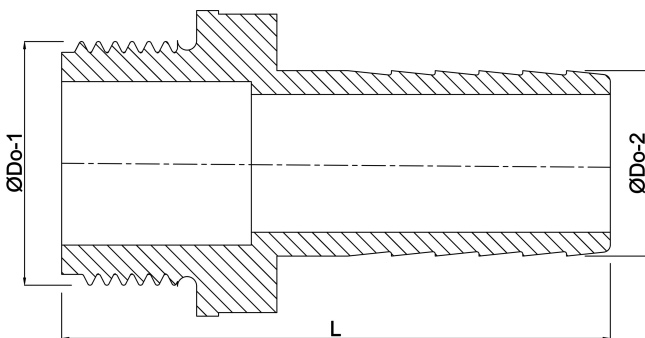

**Profec Schlauchtülle Edelstahl  
316 4" x 100 mm  
Außengewinde x Schlauchtülle  
50bar (0080366)**

# TECHNISCHE DATEN

Werkstoff	Edelstahl 316
Anschluss	Außengewinde x Schlauchtülle
Arbeitsdruck	50 bar
Maß	4" x 100 mm
Schlüsselweite	116

# ABMESSUNGEN

L	150 mm
ØDo-1	4"
ØDo-2	100 mm

Generiert am: 06.03.2026

bevo Vertriebs GmbH  
Industriestraße 18  
32602 VLOTHO-EXTER  
Deutschland  
+49 (0) 5228 959 0  
[info@bevo.com](mailto:info@bevo.com)  
<http://www.bevo.com>