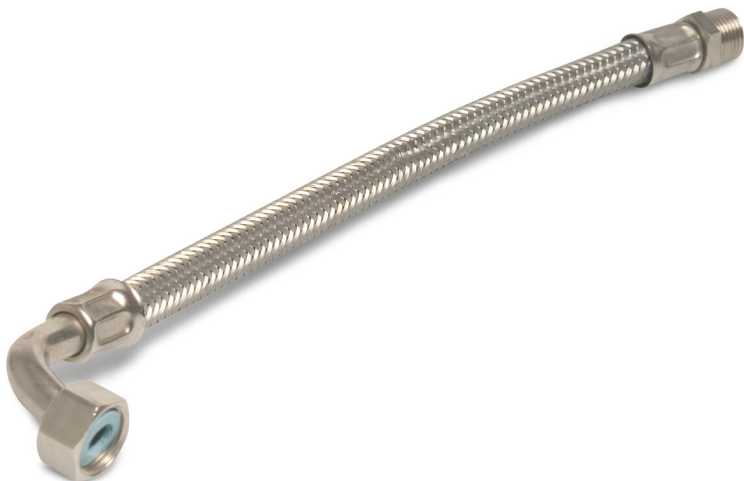

**Flexibler Schlauch 90°  
Edelstahl/Silikon 1"  
Außengewinde x  
Überwurfmutter IG 6bar 30cm  
KTW/DVGW Typ Winkel  
(0081133)**

# TECHNISCHE DATEN

Typ	Winkel
Werkstoff	Edelstahl/Silikon
Zulassung	KTW/DVGW
Anschluss	Außengewinde x Überwurfmutter IG
Temperaturbereich	-50°C - 200°C
Maß	1"
Länge	30 cm
Arbeitsdruck	6 bar