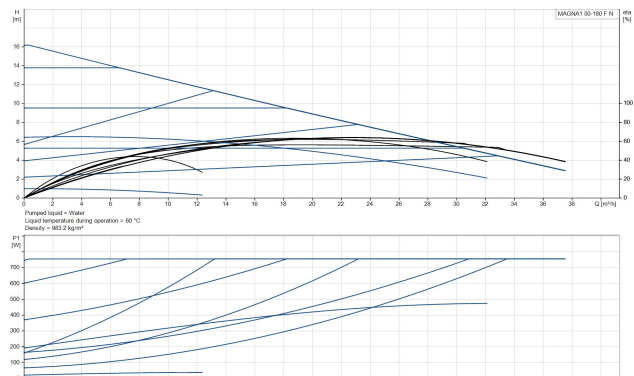

Maß

DN50

Ampere

3.4 A

PRODUKTINFORMATIONEN

Die neue MAGNA1 ist die einfache Lösung für einen guten Job. Sie ist die perfekte Wahl, wenn es darum geht, ältere Umwälzpumpen zu ersetzen, und dank ihrer Konformität mit der EuP 2015-Richtlinie sind erhebliche Energieeinsparungen eine Realität. Die ideale Wahl für einfache Leistungsanforderungen in Anwendungen, bei denen eine einfache Systemsteuerung und -überwachung erforderlich ist. Überwachung durch Fehlerrelais für mehr Sicherheit. Digitaler Start/Stop-Eingang zur Fernsteuerung der Pumpe. Kontinuierlicher Betrieb und reduzierte Stillstandszeiten mit drahtloser Zwillingspumpenfunktion (verfügbar für Doppelpumpen). Hohe Energieeffizienz führt zu erheblichen Energieeinsparungen. Einfache Installation und Bedienung dank der übersichtlichen Benutzeroberfläche. Wartungsfrei durch Spaltrohrkonstruktion. MAGNA1 ist die einfache und effiziente Wahl für die meisten Anwendungen, einschließlich Heizung, Hauptpumpe, Mischkreise, Heizflächen, Kühlung, Klimatisierung, Erdwärmepumpensysteme und kleinere Kältemaschinenanwendungen.

Merkmale:

- Proportionale Druckregelung.
- Konstante Druckregelung.
- Betrieb mit konstanter Kennlinie/konstanter Drehzahl.
- Kein externer Motorschutz notwendig.
- Dämmschalen im Lieferumfang der Einzelpumpen für Heizungsanlagen.
- Großer Temperaturbereich durch thermische Trennung von Schaltkasten und Fördermedium.