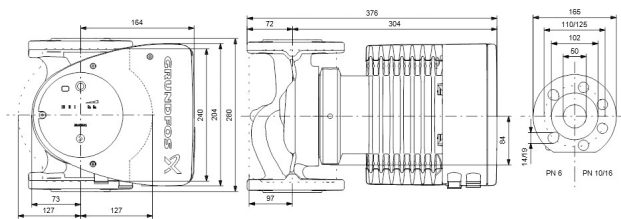

# TECHNISCHE DATEN

Farbe	Schwarz/Rot
Werkstoff	Edelstahl
Pumpengehäuse	Edelstahl
Material Laufrad 1	PES glasfaserverstärkt
Anschluss	DIN Flansch
Spannung	230VAC
Max. Temperatur	110 °C
Minimale Mediumtemperatur (kontinuierlich)	-15 °C
Laufräder	1
Herz	50 Hz
Maximale Umgebungstemperatur	40 °C
Arbeitsdruck	10 bar
Minimale Umgebungstemperatur	0 °C
Typ	MAGNA1 50-180FN EuP ready
Max. Förderhöhe	18 M

Maß

DN50

Ampere

3.4 A