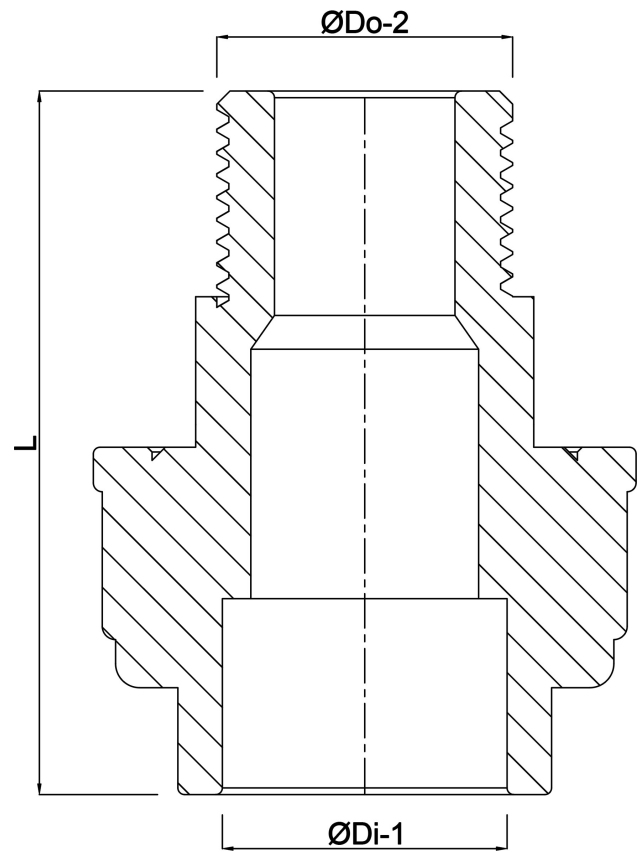

VDL Verschraubung PVC-U 1" x 32 mm Außengewinde x Klebemuffe 16bar Grau (7010920)

VL Van de Lande

TECHNISCHE DATEN

Farbe	Grau
Werkstoff	PVC-U
Material Dichtung	EPDM
Anschluss	Außengewinde x Klebemuffe
Maß	1" x 32 mm
Arbeitsdruck	16 bar

ABMESSUNGEN

F-2	21 mm
Hi-1	22 mm
L	79 mm
ØDi-1	32 mm
ØDo-2	1 "

Generiert am: 24.05.2026

bevo Vertriebs GmbH
Industriestraße 18
32602 VLOTHO-EXTER
Deutschland
+49 (0) 5228 959 0
info@bevo.com
<http://www.bevo.com>