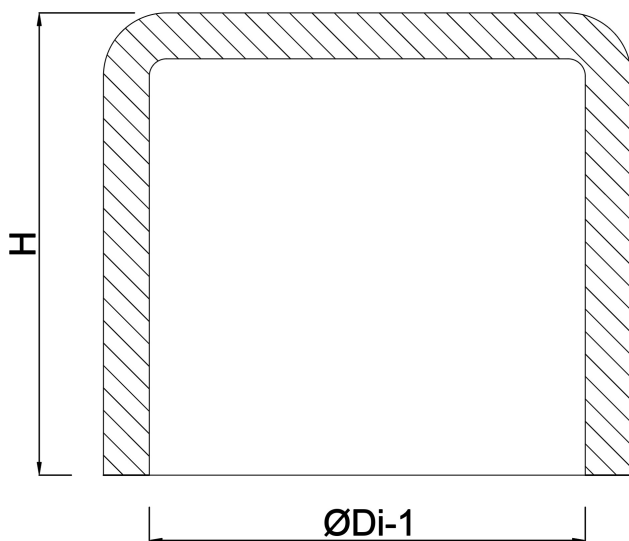

# TECHNISCHE DATEN

Farbe Grau

Werkstoff PVC-U

Anschluss Klebemuffe

Maß 400 mm

# ABMESSUNGEN

H 80 mm

ØDi-1 400 mm

Generiert am: 23.05.2026

bevo Vertriebs GmbH  
Industriestraße 18  
32602 VLOTHO-EXTER  
Deutschland  
+49 (0) 5228 959 0  
[info@bevo.com](mailto:info@bevo.com)  
<http://www.bevo.com>