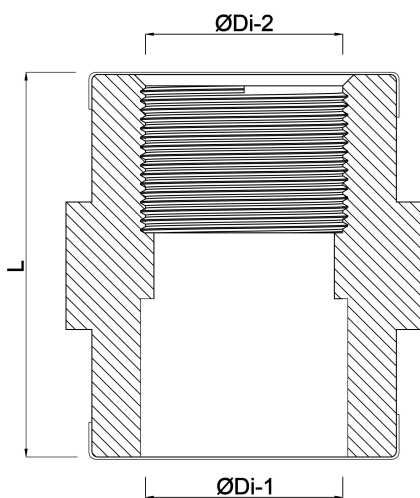

Gewindemuffe PVC-U 63 mm x 2" Klebemuffe x Innengewinde 16bar Grau (0160828)

TECHNISCHE DATEN

Farbe	Grau
Werkstoff	PVC-U
Anschluss	Klebemuffe x Innengewinde
Arbeitsdruck	16 bar
Maß	63 mm x 2"

ABMESSUNGEN

Gietvorm	spritzgegossenen
L	69 mm
ØDi-1	63 mm
ØDi-2	2 "

Generiert am: 20.11.2025

bevo Vertriebs GmbH
Industriestraße 18
32602 VLOTHO-EXTER
Deutschland
+49 (0) 5228 959 0
info@bevo.com
<http://www.bevo.com>