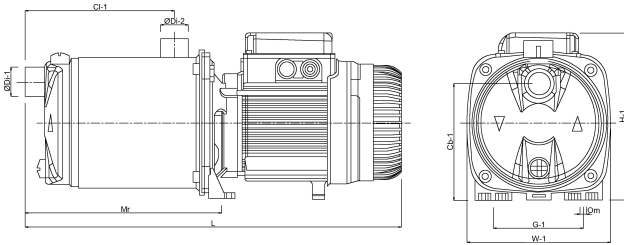

**DAB Mehrstufige
Kreiselpumpe Edelstahl 304 1"
Innengewinde 5,3A 230VAC
Grün selbstansaugend Typ
EUROINOX 30/80M (7030923)**

TECHNISCHE DATEN

Farbe	Grün
Werkstoff	Edelstahl 304
Material Laufrad 1	Technopolymer
Modell	selbstansaugend
Anschluss	Innengewinde
Max. Temperatur	35 °C
Breite	174 mm
Minimale Mediumtemperatur (kontinuierlich)	0 °C
Höhe	203 mm
Druck	1 "
Maximale Umgebungstemperatur	40 °C
Saug	1 "
Minimale Umgebungstemperatur	0 °C
Typ	EUROINOX 30/80M
Leistung	1,1 PS

Max. Förderhöhe	47 M
Maß	1"
Länge	458 mm
Spannung	230VAC
Gewicht	14.8 kg
Leistung	0.8 kW
Max Durchfluss	7.2 m ³ /h
BEP Kapazität	5.4
BEP Förderhöhe	27.1
Packungsgröße L/B/H	480 x 212 x 265 mm

ABMESSUNGEN

Cb-1	143 mm
Cl-1	166 mm
G-1	111 mm
H-1	203 mm
L	458 mm
Mr	241 mm
O	9 mm

W-1 174 mm

ØDi-1 1 "

ØDi-2 1 "

PRODUKTINFORMATIONEN

Installation: feststehend oder tragbar in horizontaler Lage.

Lieferung ohne Kabel, die Installation sollte von einer Elektrofachkraft vorgenommen werden.