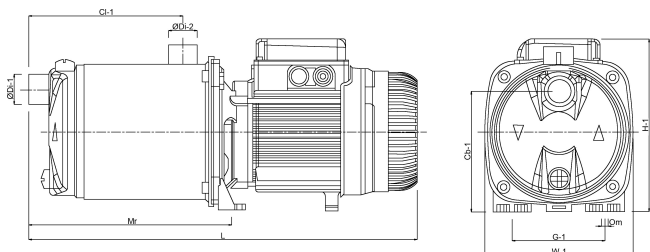

**DAB Mehrstufige
Kreiselpumpe Edelstahl 304 1"
Innengewinde 5,3A 230VAC
Grün selbstansaugend Typ
EUROINOX 30/80M (7030923)**

TECHNISCHE DATEN

Farbe	Grün
Werkstoff	Edelstahl 304
Material Laufrad 1	Technopolymer
Modell	selbstansaugend
Anschluss	Innengewinde
Max. Temperatur	35 °C
Breite	174 mm
Minimale Mediumtemperatur (kontinuierlich)	0 °C
Höhe	203 mm
Druck	1 "
Maximale Umgebungstemperatur	40 °C
Saug	1 "
Minimale Umgebungstemperatur	0 °C
Typ	EUROINOX 30/80M
Leistung	1,1 PS

Max. Förderhöhe	47 M
Maß	1"
Länge	458 mm
Spannung	230VAC
Gewicht	14.8 kg
Leistung	0.8 kW
Max Durchfluss	7.2 m ³ /h
BEP Kapazität	5.4
BEP Förderhöhe	27.1
Packungsgröße L/B/H	480 x 212 x 265 mm

ABMESSUNGEN

Cb-1	143 mm
Cl-1	166 mm
G-1	111 mm
H-1	203 mm
L	458 mm
Mr	241 mm
O	9 mm

W-1 174 mm

ØDi-1 1 "

ØDi-2 1 "

PRODUKTINFORMATIONEN

Installation: feststehend oder tragbar in horizontaler Lage.

Lieferung ohne Kabel, die Installation sollte von einer Elektrofachkraft vorgenommen werden.