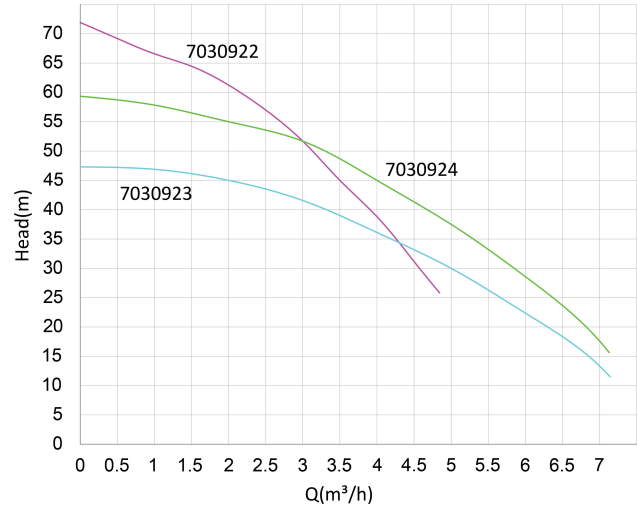

**DAB Mehrstufige
Kreiselpumpe Edelstahl 304 1"
Innengewinde 5,3A 230VAC
Grün selbstansaugend Typ
EUROINOX 30/80M (7030923)**

TECHNISCHE DATEN

Farbe	Grün
Werkstoff	Edelstahl 304
Material Laufrad 1	Technopolymer
Modell	selbstansaugend
Anschluss	Innengewinde
Max. Temperatur	35 °C
Breite	174 mm
Minimale Mediumtemperatur (kontinuierlich)	0 °C
Höhe	203 mm
Druck	1 "
Maximale Umgebungstemperatur	40 °C
Saug	1 "
Minimale Umgebungstemperatur	0 °C
Typ	EUROINOX 30/80M
Leistung	1,1 PS

Max. Förderhöhe	47 M
Maß	1"
Länge	458 mm
Spannung	230VAC
Gewicht	14.8 kg
Leistung	0.8 kW
Max Durchfluss	7.2 m ³ /h
BEP Kapazität	5.4
BEP Förderhöhe	27.1
Packungsgröße L/B/H	480 x 212 x 265 mm

ABMESSUNGEN

Cb-1	143 mm
Cl-1	166 mm
G-1	111 mm
H-1	203 mm
L	458 mm
Mr	241 mm
O	9 mm

W-1 174 mm

ØDi-1 1 "

ØDi-2 1 "

PRODUKTINFORMATIONEN

Installation: feststehend oder tragbar in horizontaler Lage.

Lieferung ohne Kabel, die Installation sollte von einer Elektrofachkraft vorgenommen werden.