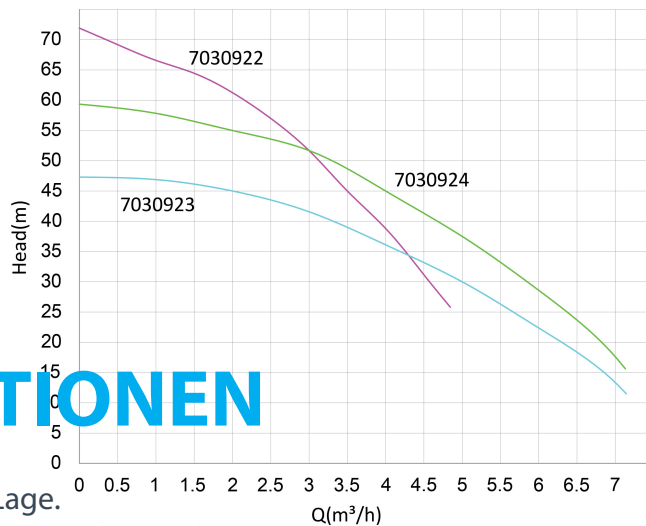

W-1 174 mm

ØDi-1 1 "

ØDi-2 1 "

PRODUKTINFORMATIONEN

Installation: feststehend oder tragbar in horizontaler Lage.

Lieferung ohne Kabel, die Installation sollte von einer Elektrofachkraft vorgenommen werden.

Generiert am: 08.05.2026

bevo Vertriebs GmbH
Industriestraße 18
32602 VLOTHO-EXTER
Deutschland
+49 (0) 5228 959 0
info@bevo.com
<http://www.bevo.com>