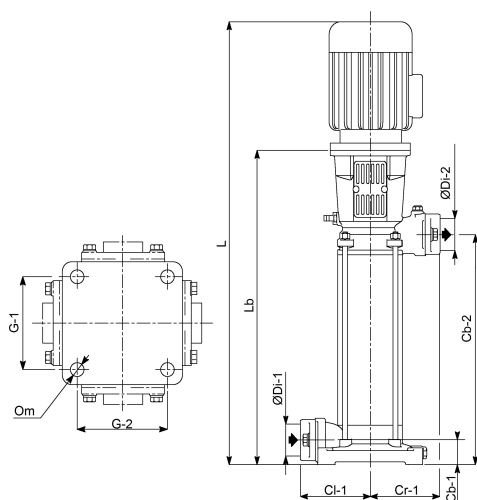

**Rovatti Mehrstufige
Kreiselpumpe Gusseisen DN65
x DN50 DIN Flansch 400VAC
Grün Typ ME 10KV65-22/3
(7024346)**

rovatti pompe

TECHNISCHE DATEN

Farbe Grün

Werkstoff Gusseisen

Welle Stahl

Anschluss DIN Flansch

Leistung 7.5 kW

Laufräder 3

Max Durchfluss 36 m³/h

Effizienz 68,2 %

ABMESSUNGEN

Cb-1 100 mm

Cb-2 280 mm

Cl-1 190 mm

Cr-1 190 mm

G-1 225 mm

G-2 225

L 968 mm

Lb 595 mm

O 18 mm

ØDi-1 65 mm

ØDi-2 50 mm