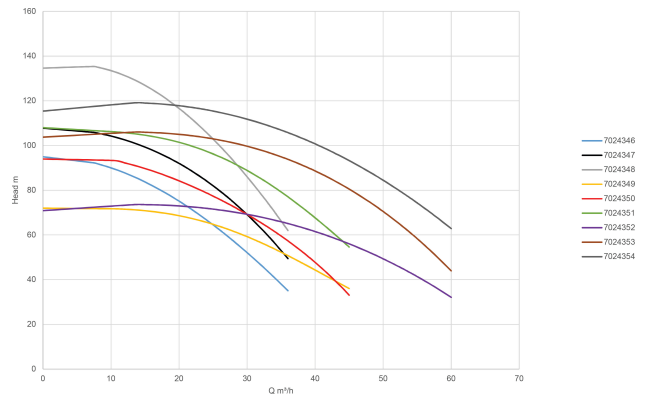

PRODUKTINFORMATIONEN

Die ME (Europa) Vertical Serie bietet hocheffiziente Pumpen .

Der Zulauf befindet sich nicht auf der gleichen Höhe wie der Auslauf, da das Pumpengehäuse einwandig ist, was diese Pumpe im Vergleich zu doppelwandigen Pumpen preisgünstiger macht. Diese Serie kann nicht mit einem Inline Ein- und Ausgang geliefert werden. Sollten Sie daran interessiert sein finden Sie weitere Informationen bei der Europa-Horizontal Serie mit identischer Kapazität .

Die Lattyflon Stopfbuchs-Packung ist ideal für Nutzung bei verunreinigtem Wasser, da im Gegensatz zur Gleitringdichtung Sand die Dichtung beschädigen kann. Bei der Stopfbuchs-Packung treten keine Probleme auf. Die Stopfbuchs-Packung muss mit dem Twinner-System (2 Teile) entsprechend angepasst werden, sodass sie immer etwas ausläuft und die Pumpe geschmiert und kühl hält .

Die Pumpen der ME (Europa) Vertikal Serie können auch mit einer optionalen Gleitringdichtung für sauberes Wasser geliefert werden. Bitte kontaktieren Sie uns für mehr Informationen .

Bei diesen Typen werden keine Gegenflansche mitgeliefert. Bitte wenden Sie sich für entsprechende Flansche an uns .

Die Pumpen der ME (Europa) Vertikal Serie sind in der Lage, unterschiedliche Drücke zu liefern, sodass sie sich für verschiedene Installationen mit mittlerem und hohem Bewässerungsdruck eignen, wobei die Kapazitäten größer sind als bei der Europa-Serie.