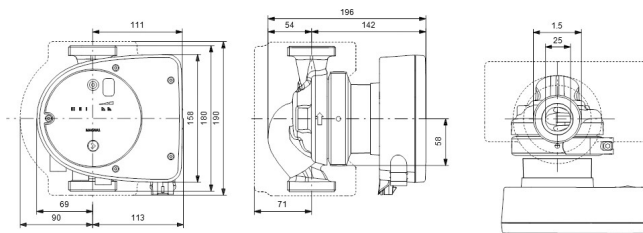

**Grundfos Umwälzpumpe mit
variabler Drehzahl Gusseisen 1
1/2" Außengewinde 10bar
1.42A 230VAC Schwarz/Rot
Typ MAGNA1 25-100 EuP ready
(7039212)**

GRUNDFOS 

TECHNISCHE DATEN

Farbe	Schwarz/Rot
Werkstoff	Gusseisen
Pumpengehäuse	Gusseisen
Material Laufrad 1	PES glasfaserverstärkt
Anschluss	Außengewinde
Spannung	230VAC
Max. Temperatur	110 °C
Minimale Mediumtemperatur (kontinuierlich)	-15 °C
Laufräder	1
Herz	50 Hz
Maximale Umgebungstemperatur	40 °C
Arbeitsdruck	10 bar
Minimale Umgebungstemperatur	0 °C
Typ	MAGNA1 25-100 EuP ready
Max. Förderhöhe	10 M

Maß

1 1/2"

Ampere

1.42 A

PRODUKTINFORMATIONEN

Die neue MAGNA1 ist die einfache Lösung für einen guten Job. Sie ist die perfekte Wahl, wenn es darum geht, ältere Umwälzpumpen zu ersetzen, und dank ihrer Konformität mit der EuP 2015-Richtlinie sind erhebliche Energieeinsparungen eine Realität. Die ideale Wahl für einfache Leistungsanforderungen in Anwendungen, bei denen eine einfache Systemsteuerung und -überwachung erforderlich ist. Überwachung durch Fehlerrelais für mehr Sicherheit. Digitaler Start/Stop-Eingang zur Fernsteuerung der Pumpe. Kontinuierlicher Betrieb und reduzierte Stillstandszeiten mit drahtloser Zwillingspumpenfunktion (verfügbar für Doppelpumpen). Hohe Energieeffizienz führt zu erheblichen Energieeinsparungen. Einfache Installation und Bedienung dank der übersichtlichen Benutzeroberfläche. Wartungsfrei durch Spaltrohrkonstruktion. MAGNA1 ist die einfache und effiziente Wahl für die meisten Anwendungen, einschließlich Heizung, Hauptpumpe, Mischkreise, Heizflächen, Kühlung, Klimatisierung, Erdwärmepumpensysteme und kleinere Kältemaschinenanwendungen.