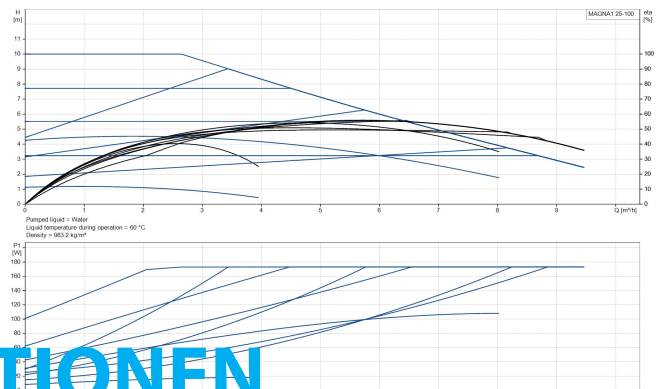

**Grundfos Umwälzpumpe mit
variabler Drehzahl Gusseisen 1
1/2" Außengewinde 10bar
1.42A 230VAC Schwarz/Rot
Typ MAGNA1 25-100 EuP ready
(7039212)**

GRUNDFOS 

TECHNISCHE DATEN

Farbe	Schwarz/Rot
Werkstoff	Gusseisen
Pumpengehäuse	Gusseisen
Material Laufrad 1	PES glasfaserverstärkt
Anschluss	Außengewinde
Spannung	230VAC
Max. Temperatur	110 °C
Minimale Mediumtemperatur (kontinuierlich)	-15 °C
Laufräder	1
Herz	50 Hz
Maximale Umgebungstemperatur	40 °C
Arbeitsdruck	10 bar
Minimale Umgebungstemperatur	0 °C
Typ	MAGNA1 25-100 EuP ready
Max. Förderhöhe	10 M

Maß

1 1/2"

Ampere

1.42 A

PRODUKTINFORMATIONEN

Die neue MAGNA1 ist die einfache Lösung für einen guten Job. Sie ist die perfekte Wahl, wenn es darum geht, ältere Umwälzpumpen zu ersetzen, und dank ihrer Konformität mit der EuP 2015-Richtlinie sind erhebliche Energieeinsparungen eine Realität. Die ideale Wahl für einfache Leistungsanforderungen in Anwendungen, bei denen eine einfache Systemsteuerung und -überwachung erforderlich ist. Überwachung durch Fehlerrelais für mehr Sicherheit. Digitaler Start/Stop-Eingang zur Fernsteuerung der Pumpe. Kontinuierlicher Betrieb und reduzierte Stillstandszeiten mit drahtloser Zwillingspumpenfunktion (verfügbar für Doppelpumpen). Hohe Energieeffizienz führt zu erheblichen Energieeinsparungen. Einfache Installation und Bedienung dank der übersichtlichen Benutzeroberfläche. Wartungsfrei durch Spaltrohrkonstruktion. MAGNA1 ist die einfache und effiziente Wahl für die meisten Anwendungen, einschließlich Heizung, Hauptpumpe, Mischkreise, Heizflächen, Kühlung, Klimatisierung, Erdwärmepumpensysteme und kleinere Kältemaschinenanwendungen.