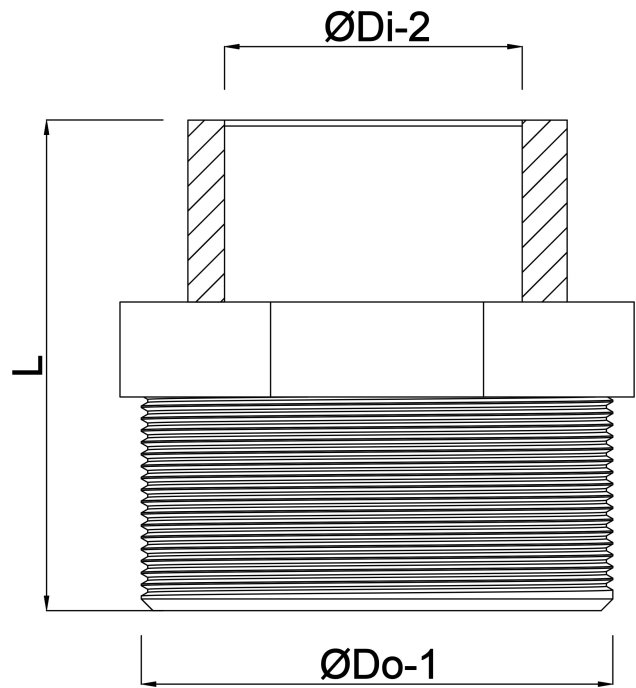

Profec Gewindenippel PVC-U
1" x 1 1/4" Außengewinde x
Innengewinde 10bar Grau
(0100198)

TECHNISCHE DATEN

Farbe	Grau
Werkstoff	PVC-U
Anschluss	Außengewinde x Innengewinde
Arbeitsdruck	10 bar
Maß	1" x 1 1/4"

ABMESSUNGEN

L	52 mm
ØDi-2	1 1/4 "
ØDo-1	1 "

Generiert am: 22.05.2026

bevo Vertriebs GmbH
Industriestraße 18
32602 VLOTHO-EXTER
Deutschland
+49 (0) 5228 959 0
info@bevo.com
<http://www.bevo.com>