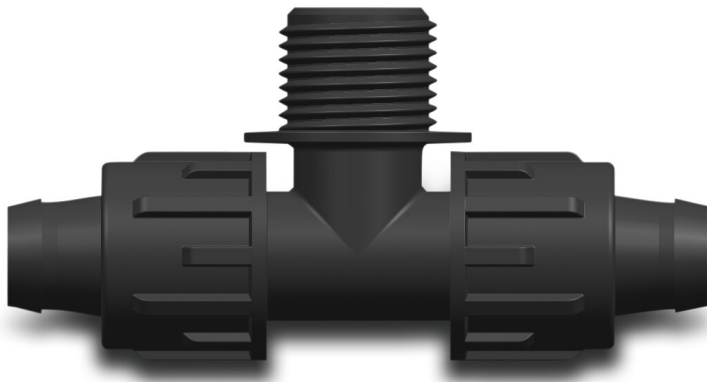

**T-Stück 90° PP 25 mm x 3/4" x
25 mm lock x Außengewinde x
lock 4bar Schwarz (7034868)**

TECHNISCHE DATEN

| | |
|--------------|----------------------------|
| Farbe | Schwarz |
| Werkstoff | PP |
| Anschluss | lock x Außengewinde x lock |
| Arbeitsdruck | 4 bar |
| Maß | 25 mm x 3/4" x 25 mm |