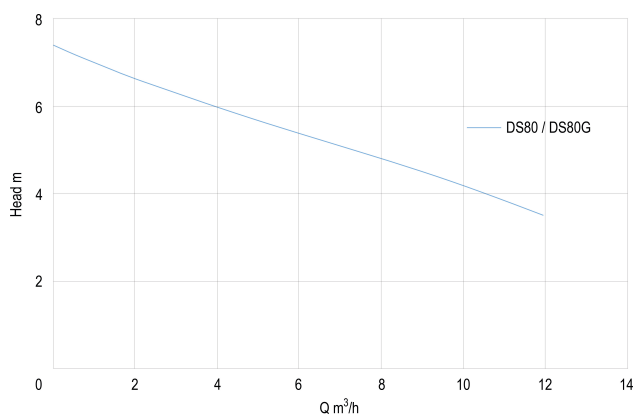

Typ DS80

Maß 1 1/2"

Schwimmer Nein

ABMESSUNGEN

H-1 395 mm

H-2 100 mm

W-1 183 mm

Generiert am: 24.05.2026

bevo Vertriebs GmbH
Industriestraße 18
32602 VLOTHO-EXTER
Deutschland
+49 (0) 5228 959 0
info@bevo.com
<http://www.bevo.com>