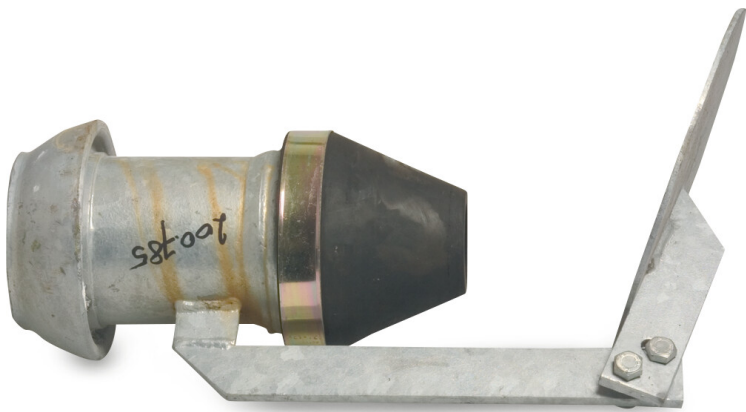

# Gülleverteiler Stahl Verzinkt

## 133 mm V-Teil Kardan

(0200786)

# TECHNISCHE DATEN

Werkstoff                      Stahl

Oberflächenbehandlung      Verzinkt

Anschluss                      V-Teil Kardan

Maß                                133 mm

## PRODUKTINFORMATIONEN

Bestehend aus V-Teil, Gummidüse, Schlauchschelle und Prallteller 240 mm. Länge: ca. 650 mm.

**Generiert am: 23.05.2026**

bevo Vertriebs GmbH  
Industriestraße 18  
32602 VLOTHO-EXTER  
Deutschland  
+49 (0) 5228 959 0  
[info@bevo.com](mailto:info@bevo.com)  
<http://www.bevo.com>