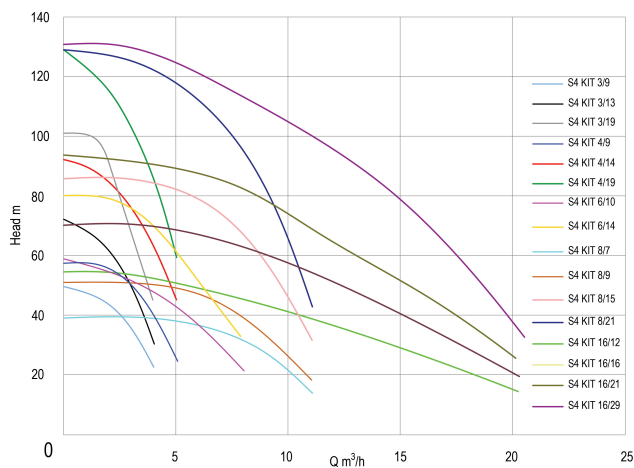

Leistung 2.2 kW

Höhe 1497 mm

Ampere 6,0 A

Max Durchfluss 21.6 m³/h

Packungsgrösse L/B/H 120 x 120 x 1597 mm

Generiert am: 27.05.2026

bevo Vertriebs GmbH
Industriestraße 18
32602 VLOTHO-EXTER
Deutschland
+49 (0) 5228 959 0
info@bevo.com
<http://www.bevo.com>