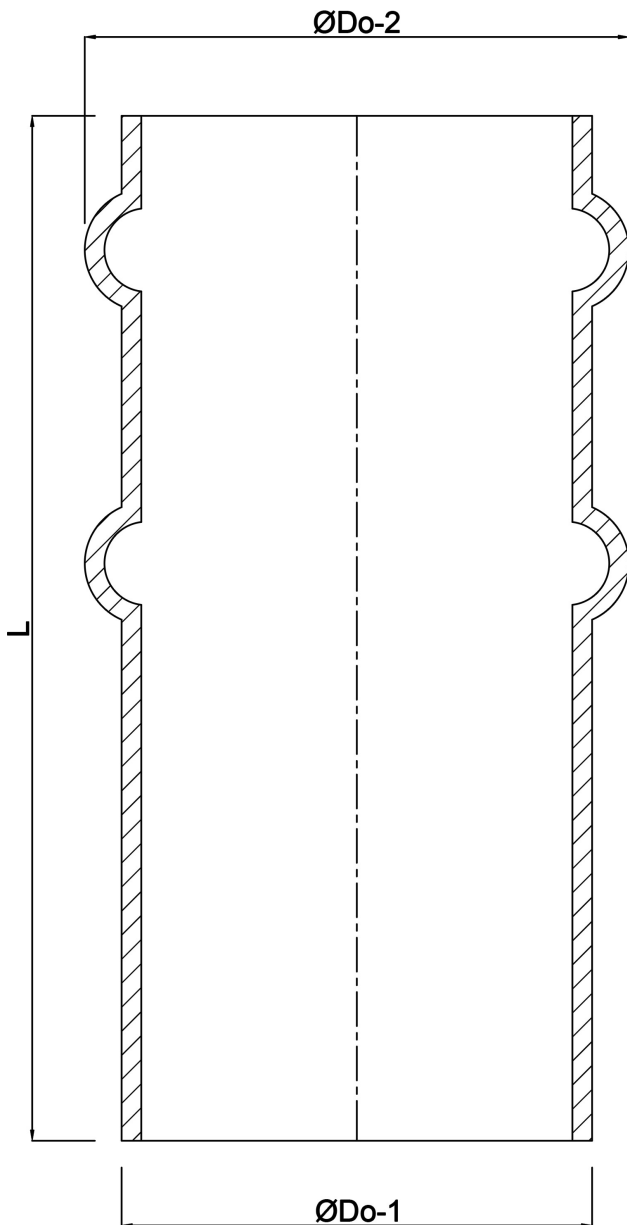

**Schlauchtülle Stahl 100 mm x
104 mm x 2 mm
Stumpfschweißung x
Schlauchtülle Schwarz
(0200700)**

TECHNISCHE DATEN

Farbe	Schwarz
Werkstoff	Stahl
Anschluss	Stumpfschweißung x Schlauchtülle
Wandstärke	2 mm
Maß	100 mm x 104 mm

ABMESSUNGEN

L	200 mm
Nq-2	2
ØDo-1	100 mm
ØDo-2	104 mm

Generiert am: 25.05.2026

bevo Vertriebs GmbH
Industriestraße 18
32602 VLOTHO-EXTER
Deutschland
+49 (0) 5228 959 0
info@bevo.com
<http://www.bevo.com>