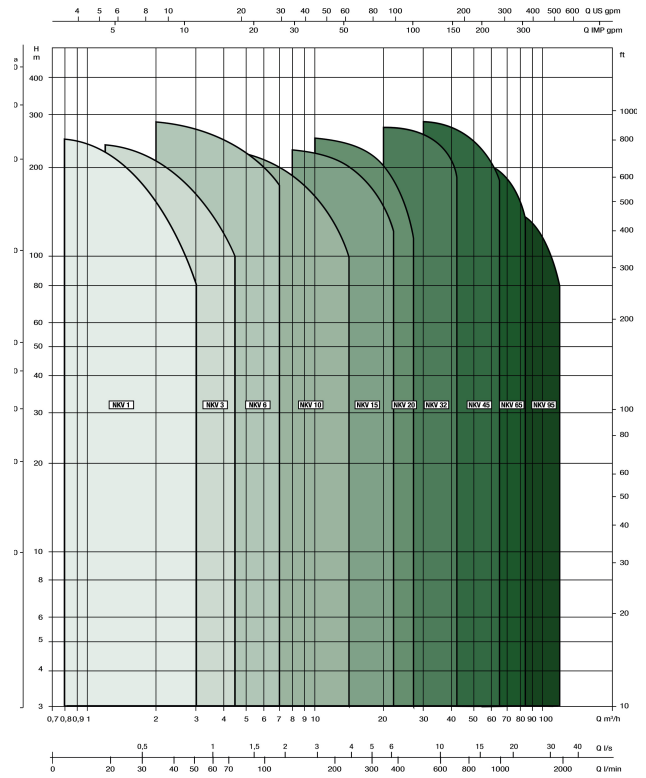

DAB Mehrstufige Kreiselpumpe Edelstahl DN40 DIN Flansch 7.8A 400VAC Typ NKV 10/7S T (7043200)

TECHNISCHE DATEN

Werkstoff Edelstahl

Anschluss DIN Flansch

Typ NKV 10/7S T

Leistung 3,5 PS

Maß DN40

Spannung 400VAC

Leistung 2.57 kW

Ampere 7.8 A

ABMESSUNGEN

C 138 mm

D 280 mm

H 768 mm

H-1 80 mm

H-2 501 mm