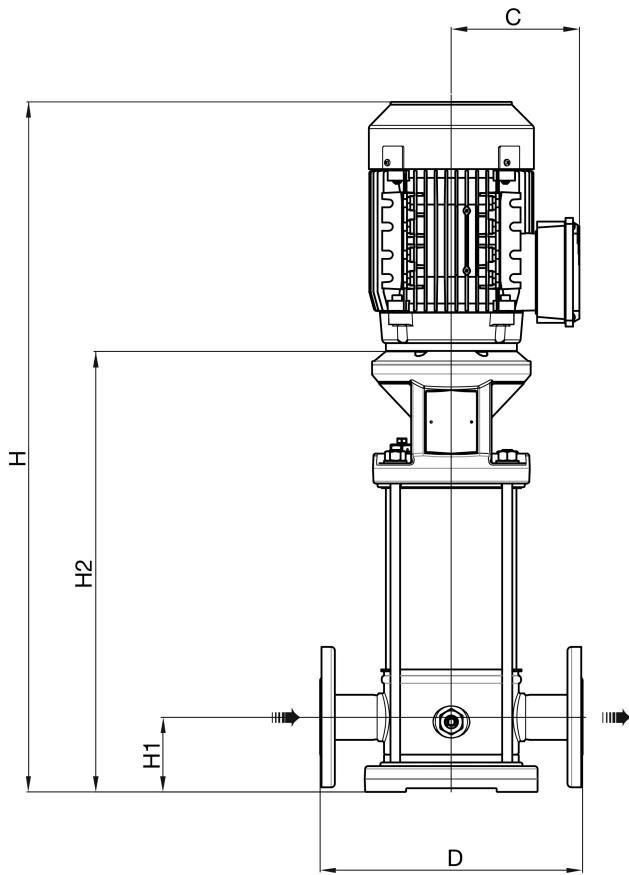

DAB Mehrstufige Kreiselpumpe Edelstahl DN40 DIN Flansch 7.8A 400VAC Typ NKV 10/7S T (7043200)

TECHNISCHE DATEN

Werkstoff Edelstahl

Anschluss DIN Flansch

Typ NKV 10/7S T

Leistung 3,5 PS

Maß DN40

Spannung 400VAC

Leistung 2.57 kW

Ampere 7.8 A

ABMESSUNGEN

C 138 mm

D 280 mm

H 768 mm

H-1 80 mm

H-2 501 mm