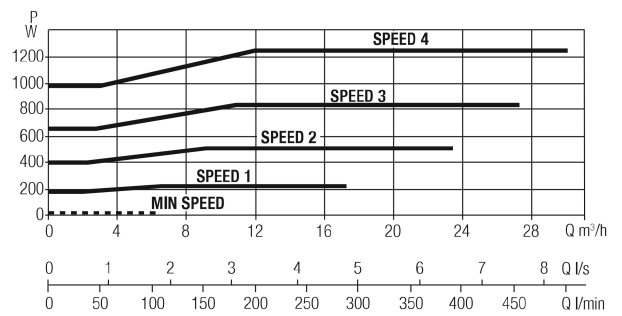

DAB Schwimmbadpumpe 2"
Innengewinde 5.6A 230VAC
Schwarz Typ ESWIM 150 1,5PS
(7043227)

TECHNISCHE DATEN

Farbe	Schwarz
Pumpengehäuse	verstärkt Technopolymer
Material Laufrad 1	verstärkt Technopolymer
Anschluss	Innengewinde
Spannung	230VAC
Max. Temperatur	40 °C
Herz	50 Hz
IP Wert	IPX5
Typ	ESWIM 150
Leistung	1.5 PS
Maß	2"
Länge	550 mm
Breite	300 mm
Gewicht	19 kg
Leistung	1.1 kW
Höhe	316 mm
Ampere	5.6 A

Max Durchfluss

30 m³/h

Packungsgröße L/B/H

720 x 350 x 430 mm

Generiert am: 27.05.2026

bevo Vertriebs GmbH
Industriestraße 18

32602 VLOTHO-EXTER
Deutschland
+49 (0) 5228 959 0
info@bevo.com
<http://www.bevo.com>