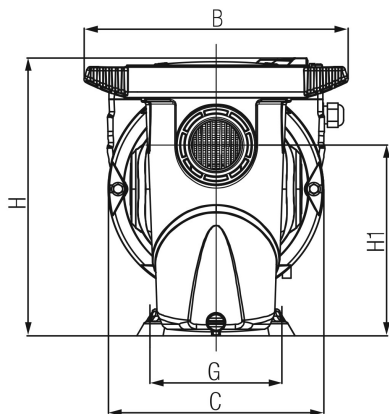

DAB Schwimmbadpumpe 2"
Innengewinde 5.6A 230VAC
Schwarz Typ ESWIM 150 1,5PS
(7043227)

TECHNISCHE DATEN

Farbe	Schwarz
Pumpengehäuse	verstärkt Technopolymer
Material Laufrad 1	verstärkt Technopolymer
Anschluss	Innengewinde
Spannung	230VAC
Max. Temperatur	40 °C
Herz	50 Hz
IP Wert	IPX5
Typ	ESWIM 150
Leistung	1.5 PS
Maß	2"
Länge	550 mm
Breite	300 mm
Gewicht	19 kg
Leistung	1.1 kW
Höhe	316 mm
Ampere	5.6 A

Max Durchfluss

30 m³/h

Packungsgröße L/B/H

720 x 350 x 430 mm

Generiert am: 27.05.2026

bevo Vertriebs GmbH
Industriestraße 18

32602 VLOTHO-EXTER
Deutschland
+49 (0) 5228 959 0
info@bevo.com
<http://www.bevo.com>