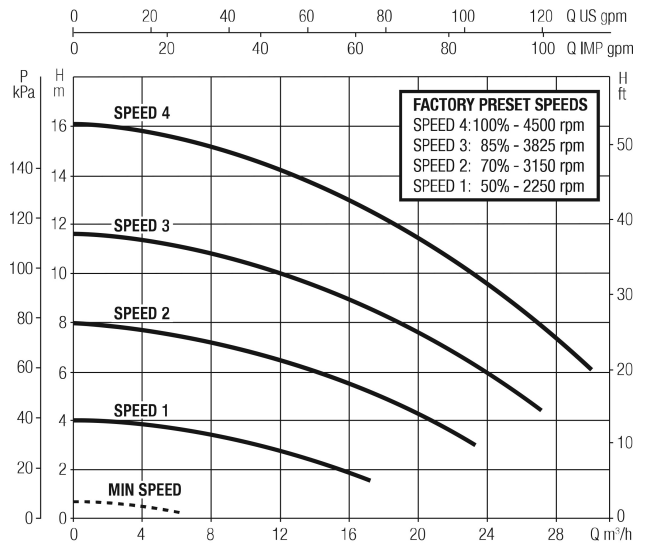

DAB Schwimmbadpumpe 2"
Innengewinde 5.6A 230VAC
Schwarz Typ ESWIM 150 1,5PS
(7043227)

TECHNISCHE DATEN

Farbe	Schwarz
Pumpengehäuse	verstärkt Technopolymer
Material Laufrad 1	verstärkt Technopolymer
Anschluss	Innengewinde
Spannung	230VAC
Max. Temperatur	40 °C
Herz	50 Hz
IP Wert	IPX5
Typ	ESWIM 150
Leistung	1.5 PS
Maß	2"
Länge	550 mm
Breite	300 mm
Gewicht	19 kg
Leistung	1.1 kW
Höhe	316 mm
Ampere	5.6 A

Max Durchfluss

30 m³/h

Packungsgröße L/B/H

720 x 350 x 430 mm

Generiert am: 27.05.2026

bevo Vertriebs GmbH
Industriestraße 18

32602 VLOTHO-EXTER
Deutschland
+49 (0) 5228 959 0
info@bevo.com
<http://www.bevo.com>