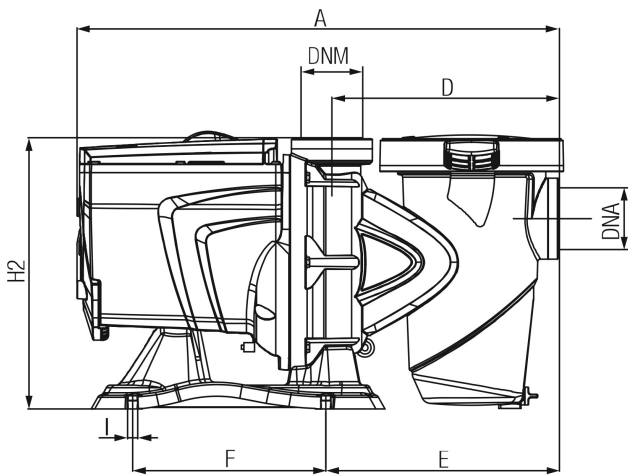

DAB Schwimmbadpumpe 2"
Innengewinde 5.6A 230VAC
Schwarz Typ ESWIM 150 1,5PS
(7043227)

TECHNISCHE DATEN

Farbe	Schwarz
Pumpengehäuse	verstärkt Technopolymer
Material Laufrad 1	verstärkt Technopolymer
Anschluss	Innengewinde
Spannung	230VAC
Max. Temperatur	40 °C
Herz	50 Hz
IP Wert	IPX5
Typ	ESWIM 150
Leistung	1.5 PS
Maß	2"
Länge	550 mm
Breite	300 mm
Gewicht	19 kg
Leistung	1.1 kW
Höhe	316 mm
Ampere	5.6 A

Max Durchfluss

30 m³/h

Packungsgröße L/B/H

720 x 350 x 430 mm

Generiert am: 27.05.2026

bevo Vertriebs GmbH
Industriestraße 18

32602 VLOTHO-EXTER
Deutschland
+49 (0) 5228 959 0
info@bevo.com
<http://www.bevo.com>