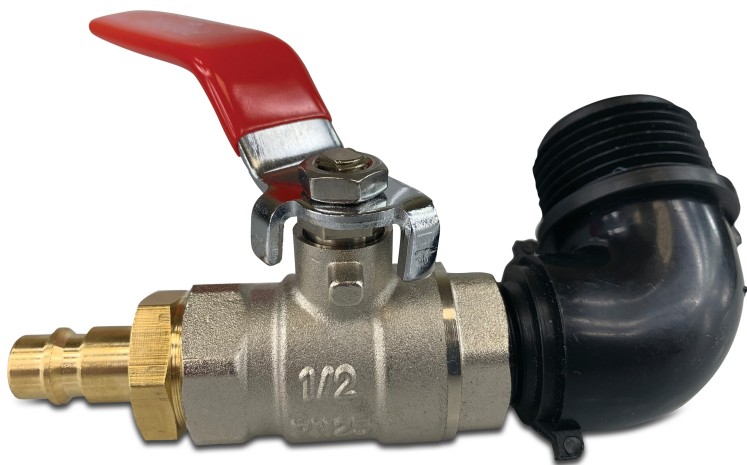

# Druckluft-Set zur Wasserentleerung von Beregnungssystemen 1" Außengewinde x Einsteck (7034340)

# TECHNISCHE DATEN

Anschluss	Außengewinde x Einsteck
Maß	1"

**Generiert am: 10.03.2026**

bevo Vertriebs GmbH  
Industriestraße 18  
32602 VLOTHO-EXTER  
Deutschland  
+49 (0) 5228 959 0  
[info@bevo.com](mailto:info@bevo.com)  
<http://www.bevo.com>