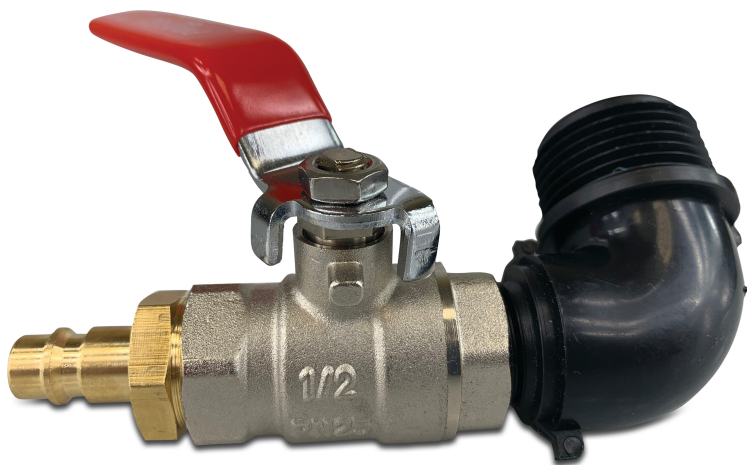

Druckluft-Set zur Wasserentleerung von Beregnungssystemen 1" Außengewinde x Einsteck (7034340)

TECHNISCHE DATEN

Anschluss	Außengewinde x Einsteck
Maß	1"

Generiert am: 27.05.2026

bevo Vertriebs GmbH
Industriestraße 18
32602 VLOTHO-EXTER
Deutschland
+49 (0) 5228 959 0
info@bevo.com
<http://www.bevo.com>