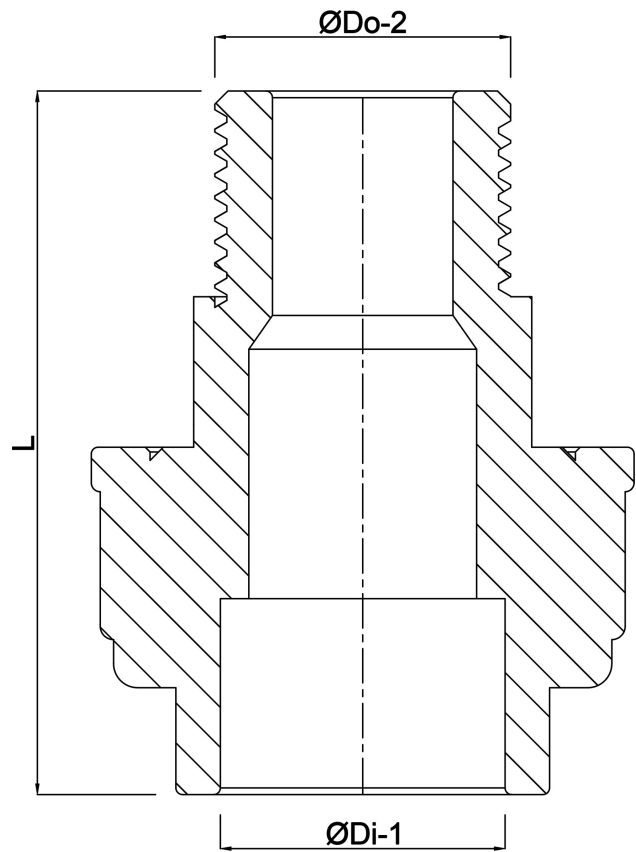

VDL Verschraubung PVC-U 2 1/2" x 75 mm Außengewinde x Klebemuffe 10bar Grau (7018236)

VL Van de Lande

TECHNISCHE DATEN

Farbe	Grau
Werkstoff	PVC-U
Material Dichtung	EPDM
Anschluss	Außengewinde x Klebemuffe
Maß	2 1/2" x 75 mm
Arbeitsdruck	10 bar

ABMESSUNGEN

F-2	34 mm
Hi-1	44 mm
L	134 mm
ØDi-1	75 mm
ØDo-2	2,5 "

Generiert am: 25.05.2026

bevo Vertriebs GmbH
Industriestraße 18
32602 VLOTHO-EXTER
Deutschland
+49 (0) 5228 959 0
info@bevo.com
<http://www.bevo.com>