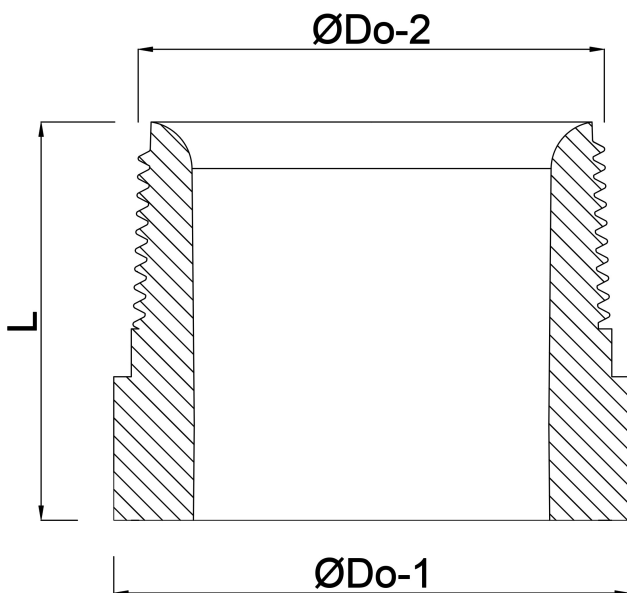

**Anschweißnippel Stahl 5" x  
139,7 mm Außengewinde x  
Stumpfschweißung 15cm  
(0200573)**

# TECHNISCHE DATEN

Werkstoff	Stahl
Anschluss	Außengewinde x Stumpfschweißung
Maß	5" x 139,7 mm
Länge	15 cm

# ABMESSUNGEN

L	150 mm
ØDo-1	139.7 mm
ØDo-2	5 "

**Generiert am: 25.05.2026**

bevo Vertriebs GmbH  
Industriestraße 18  
32602 VLOTHO-EXTER  
Deutschland  
+49 (0) 5228 959 0  
[info@bevo.com](mailto:info@bevo.com)  
<http://www.bevo.com>