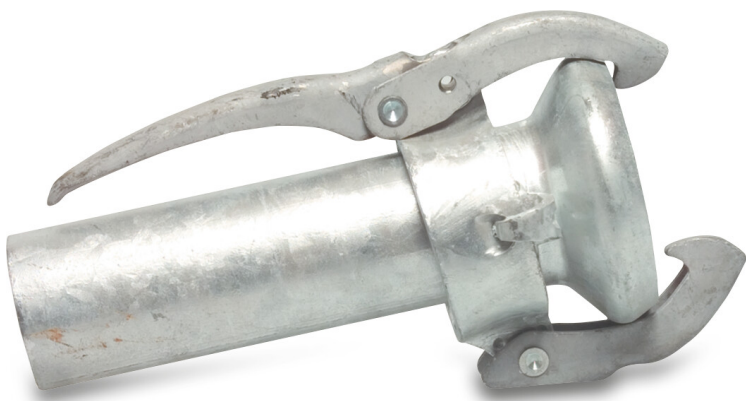

Schnellkupplung Stahl
Verzinkt 133 mm x 133 mm M-
Teil Kardan x Schweißstutzen
Typ Kardan (0200291)

TECHNISCHE DATEN

Typ	Kardan
Werkstoff	Stahl
Oberflächenbehandlung	Verzinkt
Anschluss	M-Teil Kardan x Schweißstutzen
Maß	133 mm x 133 mm
Länge	325 mm
Außen ø	188,5 mm