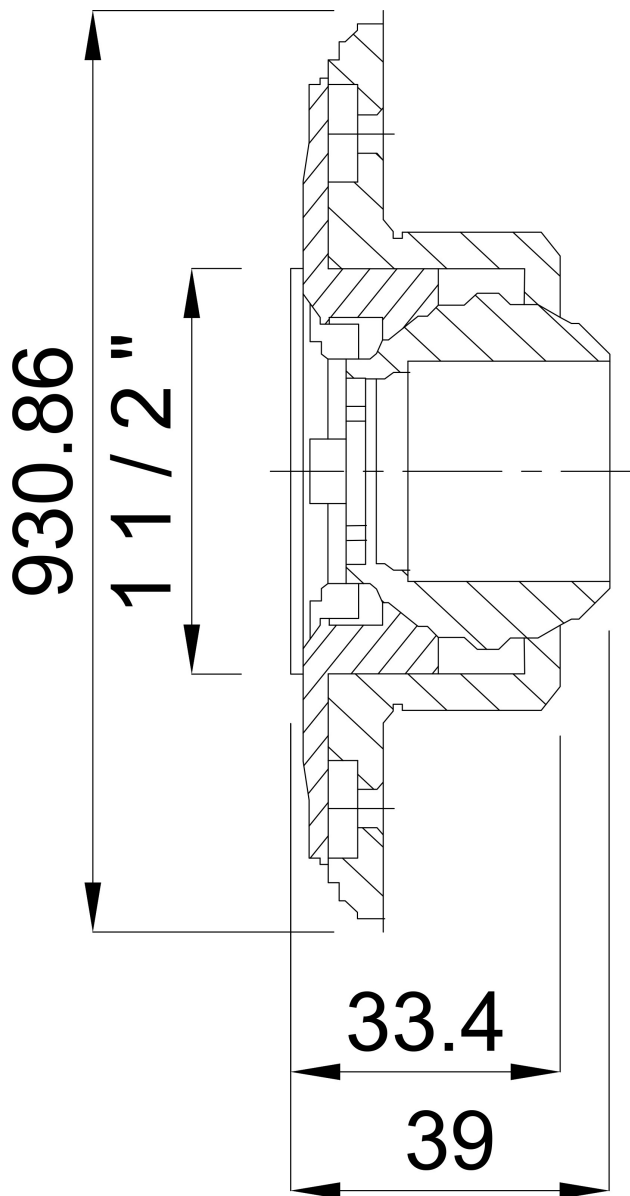

Ocean Einlassarmatur ABS 1 1/2" Außengewinde Weiß Edelstahleinsätze A4 Typ M5 mit Edelstahl M5 Gewinde (7013561)

ocean.

TECHNISCHE DATEN

Farbe Weiß

Typ M5

Werkstoff ABS/Edelstahl

Geeignet für Folienbecken

Modell Edelstahlinsätze A4

Anschluss Außengewinde

Maß 1 1/2"

Typ mit Edelstahl M5 Gewinde

Länge 39 mm

ABMESSUNGEN

H 107.5 mm

Generiert am: 26.05.2026

bevo Vertriebs GmbH
Industriestraße 18
32602 VLOTHO-EXTER
Deutschland
+49 (0) 5228 959 0
info@bevo.com
<http://www.bevo.com>