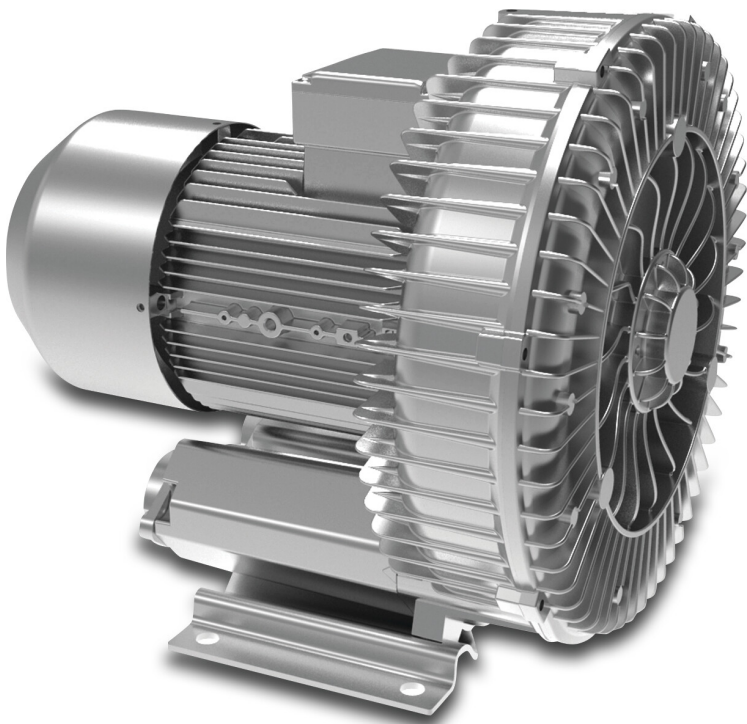

**Air blower 2 1/2" 400VAC Typ
820 double impeller 11kW
(7042255)**

TECHNISCHE DATEN

Spannung	400VAC
Typ	820 double impeller
Kapazität	900 m ³ /h
Maß	2 1/2"
Leistung	11 kW

PRODUKTINFORMATIONEN

Das Seitenkanalgebläsesystem für Whirlpools und professionelle Schwimmbadanwendungen bietet eine hochwertige und leistungsstarke Leistung. Es ist die ideale Wahl für Anwendungen, die große Mengen an sauberer, trockener Luft mit geringem Druck und geringen Luftfeinschlüssen erfordern. Es bietet eine einfache Installation, geringe Betriebsgeräusche und einen niedrigen Energieverbrauch.

Merkmale:

- Entwickelt für den Dauerbetrieb
- Einfache vertikale oder horizontale Installation
- Ausgestattet mit leise laufenden Induktionsmotoren
- Schutzart IP54 Robust und zuverlässig
- Keine Verunreinigung von Gasen oder geförderter Luft