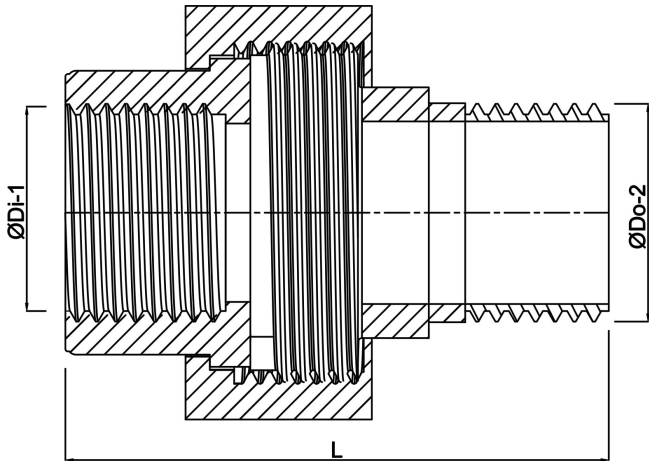

**Profec Nr. 341 Verschraubung  
Edelstahl 316 1" Innengewinde  
x Außengewinde 16bar Typ  
Konisch (0080205)**

# TECHNISCHE DATEN

Typ	Konisch
Werkstoff	Edelstahl 316
Anschluss	Innengewinde x Außengewinde
Fitting Nr.	Nr. 341
Arbeitsdruck	16 bar
Max. Temp.	100 °C
DN	1 "
Maß	1"
Länge	65 mm
Außen ø	33,7 mm

# ABMESSUNGEN

L	65 mm
ØDi-1	1 "
ØDo-2	1 "
K-1	52 mm
K-2	37 mm

**Generiert am: 09.10.2025**

bevo Vertriebs GmbH  
Industriestraße 18  
32602 VLOTHO-EXTER  
Deutschland  
+49 (0) 5228 959 0  
[info@bevo.com](mailto:info@bevo.com)  
<http://www.bevo.com>