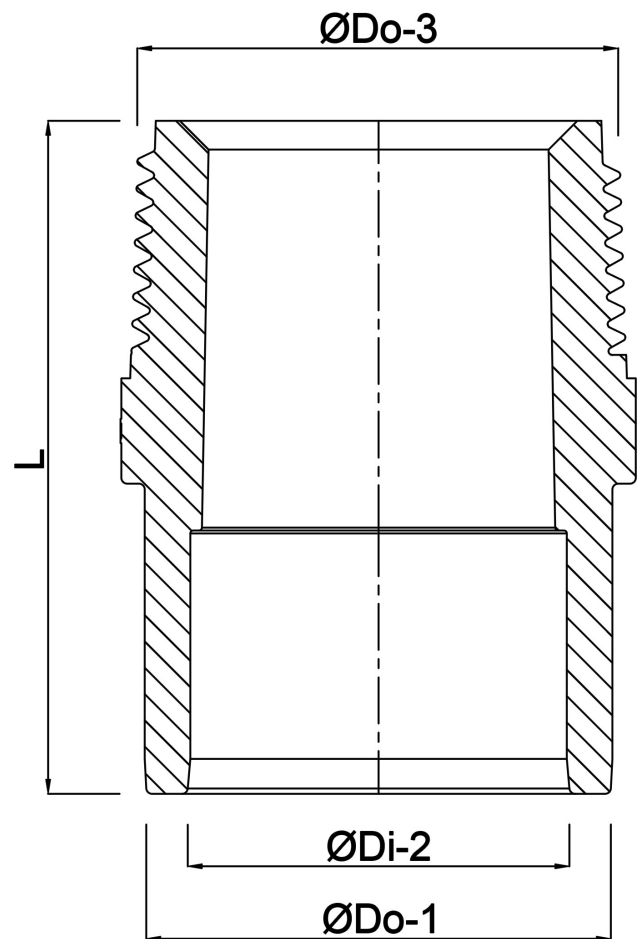

**VDL Übergangsadapter PVC-U
16/23 mm x 1/4"
Klebemuffe/Klebestutzen x
Außengewinde 16bar Grau Typ
Hexagon (7018148)**

V-L Van de Lande

TECHNISCHE DATEN

Farbe	Grau
Typ	Hexagon
Werkstoff	PVC-U
Anschluss	Klebemuffe/Klebestutzen x Außengewinde
Arbeitsdruck	16 bar
Maß	16/23 mm x 1/4"
Länge	27 mm
Schlüsselweite	27

ABMESSUNGEN

F-2	12 mm
K-1	27 mm
L	27 mm
ØDi-2	16 mm
ØDo-1	23 mm
ØDo-3	1/4 "

Generiert am: 24.05.2026

bevo Vertriebs GmbH
Industriestraße 18
32602 VLOTHO-EXTER
Deutschland
+49 (0) 5228 959 0
info@bevo.com
<http://www.bevo.com>