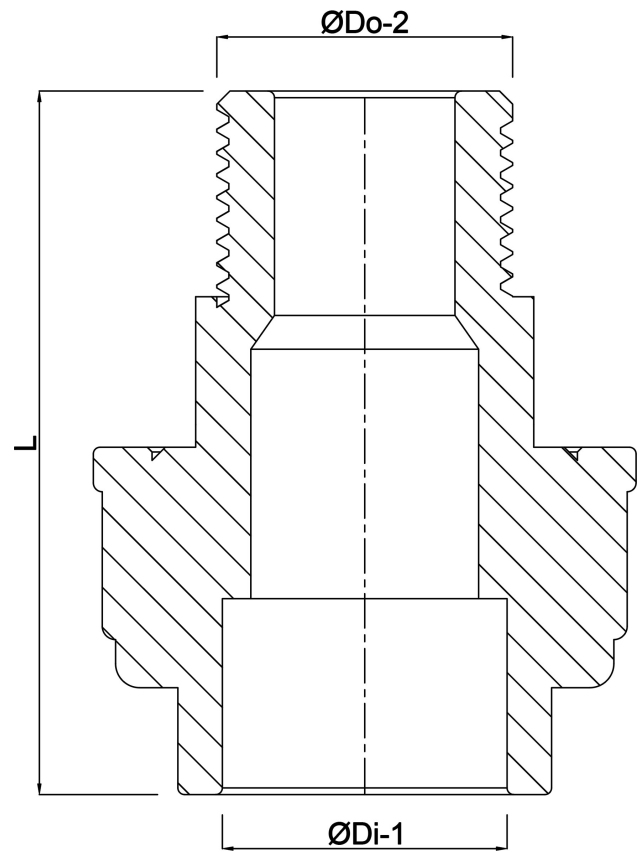

VDL Verschraubung PVC-U 40 mm x 1 1/4" Außengewinde x Klebemuffe 16bar Grau (0100435)

VL Van de Lande

TECHNISCHE DATEN

Farbe	Grau
Werkstoff	PVC-U
Material Dichtung	EPDM
Anschluss	Außengewinde x Klebemuffe
Maß	40 mm x 1 1/4"
Arbeitsdruck	16 bar

ABMESSUNGEN

F-2	32 mm
Hi-1	22 mm
L	79 mm
ØDi-1	40 mm
ØDo-2	1 1/4 "

Generiert am: 24.05.2026

bevo Vertriebs GmbH
Industriestraße 18
32602 VLOTHO-EXTER
Deutschland
+49 (0) 5228 959 0
info@bevo.com
<http://www.bevo.com>