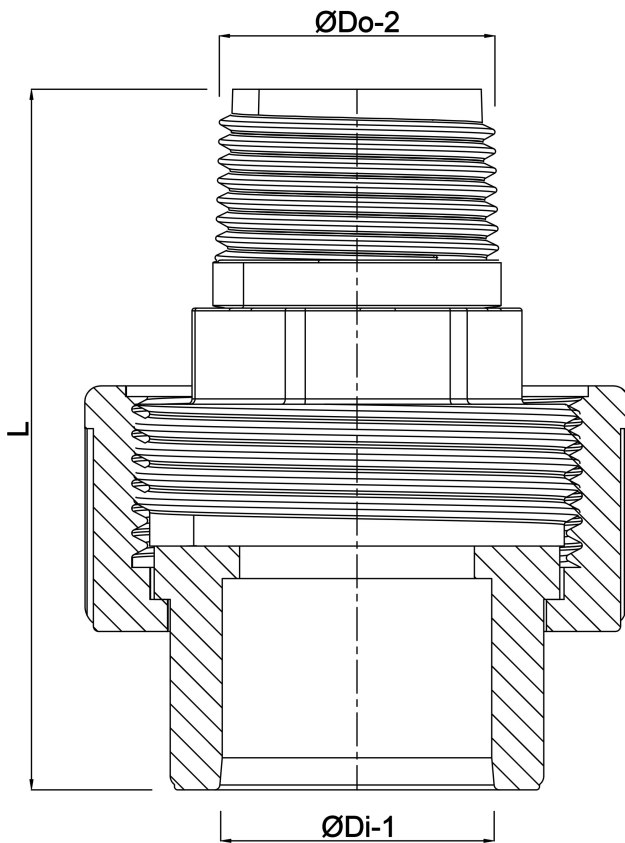

**Profec Verschraubung PVC-
U/Edelstahl 316 32 mm x 1"
Klebemuffe x Außengewinde
10bar Grau (0102112)**

TECHNISCHE DATEN

Farbe	Grau
Werkstoff	PVC-U/Edelstahl 316
Material Dichtung	EPDM
Anschluss	Klebmunne x Außengewinde
Arbeitsdruck	10 bar
Maß	32 mm x 1"

ABMESSUNGEN

L	79 mm
ØDi-1	32 mm
ØDo-2	1 "

Generiert am: 22.05.2026

bevo Vertriebs GmbH
Industriestraße 18
32602 VLOTHO-EXTER
Deutschland
+49 (0) 5228 959 0
info@bevo.com
<http://www.bevo.com>