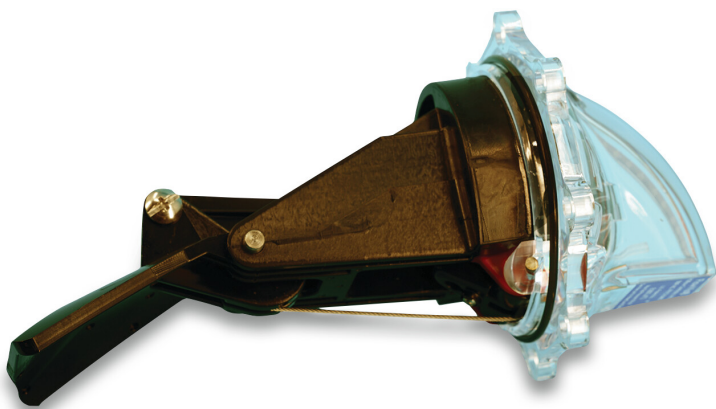

FlowVis Komplette Deckelmontage Polycarbonat 90 mm Transparent (7039404)

FLOWVIS®