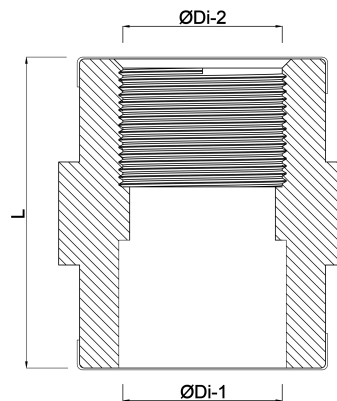

**VDL Gewindemuffe PVC-U 63
mm x 1 1/4" Klebemuffe x
Innengewinde 10bar Grau
(7018162)**

V-L Van de Lande

TECHNISCHE DATEN

Farbe	Grau
Werkstoff	PVC-U
Maß	63 mm x 1 1/4"
Anschluss	Klebemuffe x Innengewinde
Arbeitsdruck	10 bar

ABMESSUNGEN

L	64 mm
ØDi-1	63 mm
ØDi-2	1 1/4 "
F-1	23 mm
F-2	23 mm

Generiert am: 05.10.2025

bevo Vertriebs GmbH
Industriestraße 18
32602 VLOTHO-EXTER

Deutschland
+49 (0) 5228 959 0
info@bevo.com
<http://www.bevo.com>