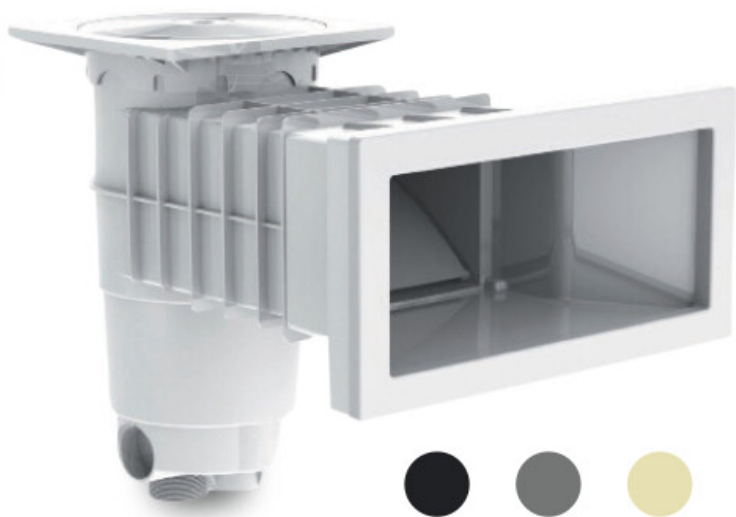

# Weltico Skimmer ABS 1 1/2" x 2" Innengewinde Sand Typ A400 Design (7039317)

weltico

# TECHNISCHE DATEN

Typ	A400 Design
Werkstoff	ABS/Edelstahl
Geeignet für	Folien und Betonbecken
Anschluss	Innengewinde
Farbe	Sand
Maß	1 1/2" x 2"

# ABMESSUNGEN

A	565 mm
B	459 mm
E	246 mm
F	319 mm
G	370 mm
H	156 mm