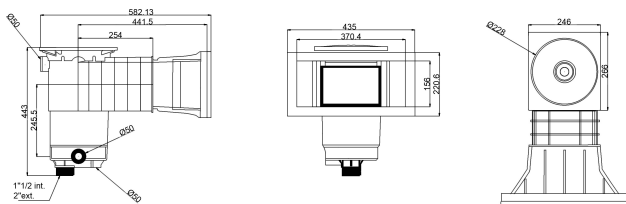

# Weltico Skimmer ABS 1 1/2" x 2" Innengewinde Sand Typ A400 Design (7039317)

weltico

# TECHNISCHE DATEN

Typ	A400 Design
Werkstoff	ABS/Edelstahl
Geeignet für	Folien und Betonbecken
Anschluss	Innengewinde
Farbe	Sand
Maß	1 1/2" x 2"

# ABMESSUNGEN

A	565 mm
B	459 mm
E	246 mm
F	319 mm
G	370 mm
H	156 mm

# PRODUKTINFORMATIONEN

Ca. 7 m<sup>3</sup>/h (bei einer Geschwindigkeit von 1,5 m/s) bei Anschluss an den 1 1/2" - Auslass mit einem Ø50-Rohr  
Ca. 10 m<sup>3</sup>/h (bei einer Geschwindigkeit von 1,5 m/s) bei Anschluss an den 2" - Auslass mit einem Ø63-Rohr