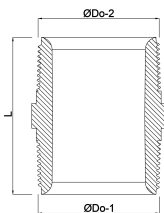

**Profec Nr. 280 Nippel Edelstahl  
316 1 1/2" Außengewinde  
16bar (0080167)**

# TECHNISCHE DATEN

Werkstoff	Edelstahl 316
Anschluss	Außengewinde
Fitting Nr.	Nr. 280
Arbeitsdruck	16 bar
Max. Temp.	100 °C
Maß	1 1/2"

# ABMESSUNGEN

L	47.5 mm
ØDi-1	40.7 mm
ØDi-2	40.7 mm
ØDo-1	1 1/2 "
ØDo-2	1 1/2 "
K-1	48.5 mm

**Generiert am: 01.10.2025**

bevo Vertriebs GmbH  
Industriestraße 18  
32602 VLOTHO-EXTER  
Deutschland  
+49 (0) 5228 959 0  
[info@bevo.com](mailto:info@bevo.com)  
<http://www.bevo.com>