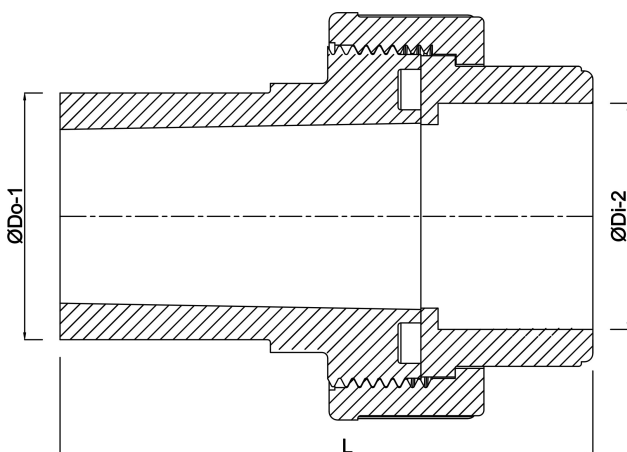

Profec Verschraubung PVC-U 63 mm Klebemuffe x Stutzen 10bar DN50 Grau (0100431)

TECHNISCHE DATEN

Farbe Grau

Werkstoff PVC-U

Anschluss Klebemuffe x Stutzen

Arbeitsdruck 10 bar

Maß 63 mm

DN 50

ABMESSUNGEN

L 106 mm

\varnothing Di-2 63 mm

\varnothing Do-1 63 mm

Generiert am: 22.05.2026

bevo Vertriebs GmbH
Industriestraße 18
32602 VLOTHO-EXTER
Deutschland
+49 (0) 5228 959 0
info@bevo.com
<http://www.bevo.com>