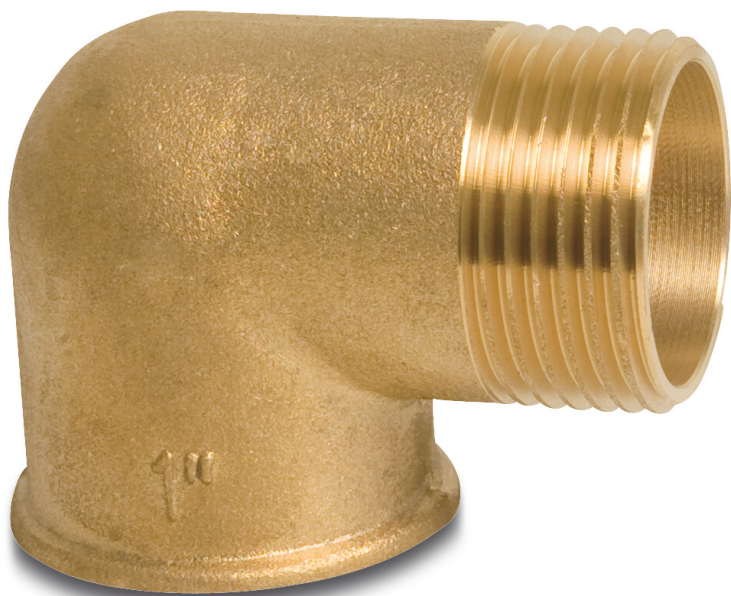

**Nr. 92 Winkel 90° Messing 1  
1/2" Innengewinde x  
Außengewinde P1 (7000401)**

# TECHNISCHE DATEN

Werkstoff	Messing
Anschluss	Innengewinde x Außengewinde
Fitting Nr.	Nr. 92
Maß	1 1/2"
Label	P1

**Generiert am: 25.05.2026**

bevo Vertriebs GmbH  
Industriestraße 18  
32602 VLOTHO-EXTER  
Deutschland  
+49 (0) 5228 959 0  
[info@bevo.com](mailto:info@bevo.com)  
<http://www.bevo.com>