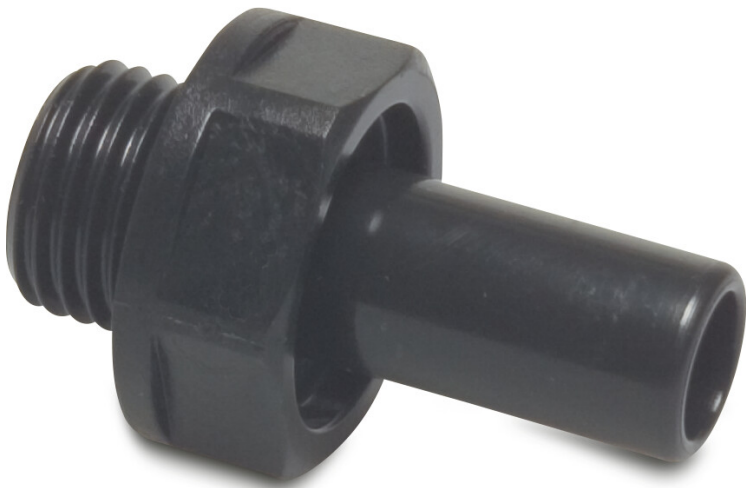

**Speedfit Übergangsnippel
POM 15 mm x 1/2" Stutzen x
Außengewinde 10bar Schwarz
Typ Super (0700865)**

JG Speedfit®

TECHNISCHE DATEN

Farbe	Schwarz
Typ	Super
Werkstoff	POM
Anschluss	Stutzen x Außengewinde
Arbeitsdruck	10 bar
Max. Temp.	65 °C
Maß	15 mm x 1/2"
Länge	57,9 mm
Außen ø	29,8 mm
Schlüsselweite	27
Torque	3 Nm