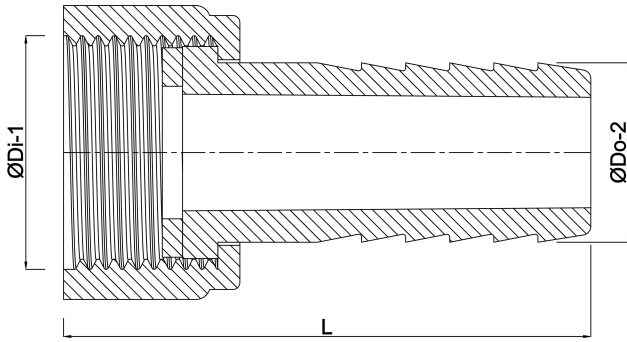

# VDL 2/3 Schlauchtülle PVC-U 1 1/4" x 25 mm Innengewinde x Schlauchtülle Grau (0110992)

**V-L** Van de Lande

# TECHNISCHE DATEN

Farbe	Grau
Werkstoff	PVC-U
Anschluss	Innengewinde x Schlauchtülle
Maß	1 1/4" x 25 mm

# ABMESSUNGEN

F-1	13 mm
L	54 mm
L	84 mm
Lb	84 mm
Lq-2	54 mm
ØDi-1	1 1/4 "
ØDo-2	25 mm

**Generiert am: 25.05.2026**

bevo Vertriebs GmbH  
Industriestraße 18  
32602 VLOTHO-EXTER  
Deutschland  
+49 (0) 5228 959 0  
[info@bevo.com](mailto:info@bevo.com)  
<http://www.bevo.com>