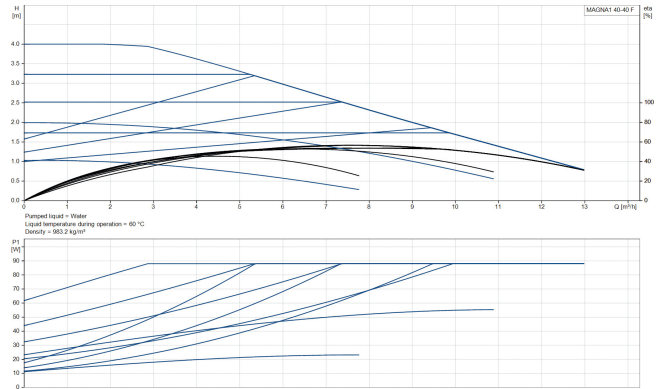

**Grundfos Umwälzpumpe mit
variabler Drehzahl Gusseisen
DN40 DIN Flansch 10bar 0.72A
230VAC Schwarz/Rot Typ
MAGNA1 40-40F EuP ready
(7039223)**

GRUNDFOS 

TECHNISCHE DATEN

Farbe	Schwarz/Rot
Werkstoff	Gusseisen
Pumpengehäuse	Gusseisen
Material Laufrad 1	PES glasfaserverstärkt
Anschluss	DIN Flansch
Spannung	230VAC
Max. Temperatur	110 °C
Minimale Mediumtemperatur (kontinuierlich)	-15 °C
Laufräder	1
Herz	50 Hz
Maximale Umgebungstemperatur	40 °C
Arbeitsdruck	10 bar
Minimale Umgebungstemperatur	0 °C
Typ	MAGNA1 40-40F EuP ready
Max. Förderhöhe	4 M

Maß

DN40

Ampere

0.72 A

PRODUKTINFORMATIONEN

Die neue MAGNA1 ist die einfache Lösung für einen guten Job. Sie ist die perfekte Wahl, wenn es darum geht, ältere Umwälzpumpen zu ersetzen, und dank ihrer Konformität mit der EuP 2015-Richtlinie sind erhebliche Energieeinsparungen eine Realität. Die ideale Wahl für einfache Leistungsanforderungen in Anwendungen, bei denen eine einfache Systemsteuerung und -überwachung erforderlich ist. Überwachung durch Fehlerrelais für mehr Sicherheit. Digitaler Start/Stop-Eingang zur Fernsteuerung der Pumpe. Kontinuierlicher Betrieb und reduzierte Stillstandszeiten mit drahtloser Zwillingspumpenfunktion (verfügbar für Doppelpumpen). Hohe Energieeffizienz führt zu erheblichen Energieeinsparungen. Einfache Installation und Bedienung dank der übersichtlichen Benutzeroberfläche. Wartungsfrei durch Spaltrohrkonstruktion. MAGNA1 ist die einfache und effiziente Wahl für die meisten Anwendungen, einschließlich Heizung, Hauptpumpe, Mischkreise, Heizflächen, Kühlung, Klimatisierung, Erdwärmepumpensysteme und kleinere Kältemaschinenanwendungen.