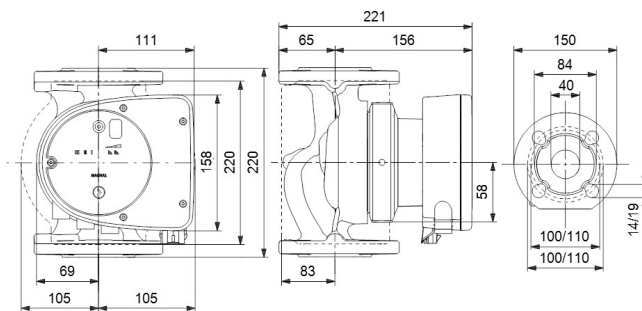

**Grundfos Umwälzpumpe mit
variabler Drehzahl Gusseisen
DN40 DIN Flansch 10bar 0.72A
230VAC Schwarz/Rot Typ
MAGNA1 40-40F EuP ready
(7039223)**

GRUNDFOS 

TECHNISCHE DATEN

Farbe	Schwarz/Rot
Werkstoff	Gusseisen
Pumpengehäuse	Gusseisen
Material Laufrad 1	PES glasfaserverstärkt
Anschluss	DIN Flansch
Spannung	230VAC
Max. Temperatur	110 °C
Minimale Mediumtemperatur (kontinuierlich)	-15 °C
Laufräder	1
Herz	50 Hz
Maximale Umgebungstemperatur	40 °C
Arbeitsdruck	10 bar
Minimale Umgebungstemperatur	0 °C
Typ	MAGNA1 40-40F EuP ready
Max. Förderhöhe	4 M

Maß

DN40

Ampere

0.72 A

PRODUKTINFORMATIONEN

Die neue MAGNA1 ist die einfache Lösung für einen guten Job. Sie ist die perfekte Wahl, wenn es darum geht, ältere Umwälzpumpen zu ersetzen, und dank ihrer Konformität mit der EuP 2015-Richtlinie sind erhebliche Energieeinsparungen eine Realität. Die ideale Wahl für einfache Leistungsanforderungen in Anwendungen, bei denen eine einfache Systemsteuerung und -überwachung erforderlich ist. Überwachung durch Fehlerrelais für mehr Sicherheit. Digitaler Start/Stop-Eingang zur Fernsteuerung der Pumpe. Kontinuierlicher Betrieb und reduzierte Stillstandszeiten mit drahtloser Zwillingspumpenfunktion (verfügbar für Doppelpumpen). Hohe Energieeffizienz führt zu erheblichen Energieeinsparungen. Einfache Installation und Bedienung dank der übersichtlichen Benutzeroberfläche. Wartungsfrei durch Spaltrohrkonstruktion. MAGNA1 ist die einfache und effiziente Wahl für die meisten Anwendungen, einschließlich Heizung, Hauptpumpe, Mischkreise, Heizflächen, Kühlung, Klimatisierung, Erdwärmepumpensysteme und kleinere Kältemaschinenanwendungen.