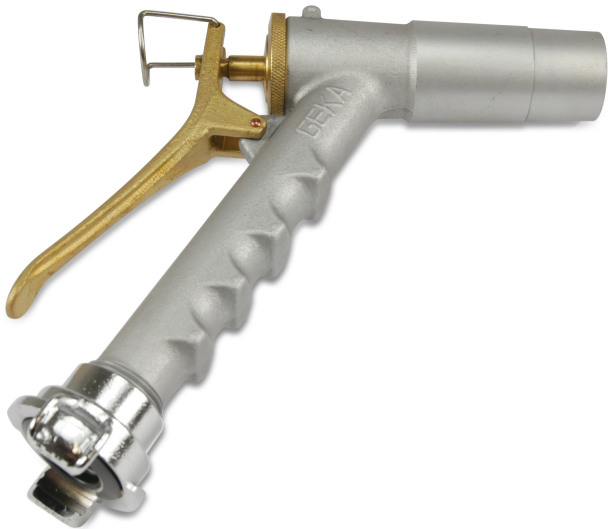

Spritzpistole Aluminium 3/4" Schnellkupplung KA 40 Typ 110 (0451010)

TECHNISCHE DATEN

Typ	110
Werkstoff	Aluminium
Knaggenabstand	40 KA
Anschluss	Schnellkupplung
Maß	3/4"

Generiert am: 28.05.2026

bevo Vertriebs GmbH
Industriestraße 18
32602 VLOTHO-EXTER
Deutschland
+49 (0) 5228 959 0
info@bevo.com
<http://www.bevo.com>