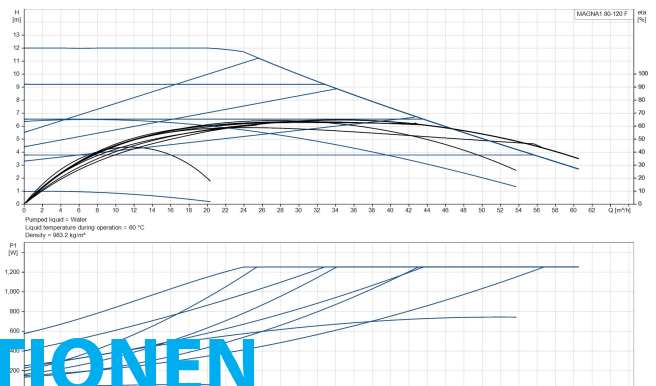

**Grundfos Umwälzpumpe mit
variabler Drehzahl Gusseisen
DN80 DIN Flansch 10bar 5.59A
230VAC Schwarz/Rot Typ
MAGNA1 80-120F EuP ready
(7039245)**

GRUNDFOS 

TECHNISCHE DATEN

Farbe	Schwarz/Rot
Werkstoff	Gusseisen
Pumpengehäuse	Gusseisen
Material Laufrad 1	PES glasfaserverstärkt
Anschluss	DIN Flansch
Spannung	230VAC
Max. Temperatur	110 °C
Minimale Mediumtemperatur (kontinuierlich)	-15 °C
Laufräder	1
Herz	50 Hz
Maximale Umgebungstemperatur	40 °C
Arbeitsdruck	10 bar
Minimale Umgebungstemperatur	0 °C
Typ	MAGNA1 80-120F EuP ready
Max. Förderhöhe	12 M

Maß

DN80

Ampere

5.59 A

PRODUKTINFORMATIONEN

Die neue MAGNA1 ist die einfache Lösung für einen guten Job. Sie ist die perfekte Wahl, wenn es darum geht, ältere Umwälzpumpen zu ersetzen, und dank ihrer Konformität mit der EuP 2015-Richtlinie sind erhebliche Energieeinsparungen eine Realität. Die ideale Wahl für einfache Leistungsanforderungen in Anwendungen, bei denen eine einfache Systemsteuerung und -überwachung erforderlich ist. Überwachung durch Fehlerrelais für mehr Sicherheit. Digitaler Start/Stop-Eingang zur Fernsteuerung der Pumpe. Kontinuierlicher Betrieb und reduzierte Stillstandszeiten mit drahtloser Zwillingpumpenfunktion (verfügbar für Doppelpumpen). Hohe Energieeffizienz führt zu erheblichen Energieeinsparungen. Einfache Installation und Bedienung dank der übersichtlichen Benutzeroberfläche. Wartungsfrei durch Spaltrohrkonstruktion. MAGNA1 ist die einfache und effiziente Wahl für die meisten Anwendungen, einschließlich Heizung, Hauptpumpe, Mischkreise, Heizflächen, Kühlung, Klimatisierung, Erdwärmepumpensysteme und kleinere Kältemaschinenanwendungen.