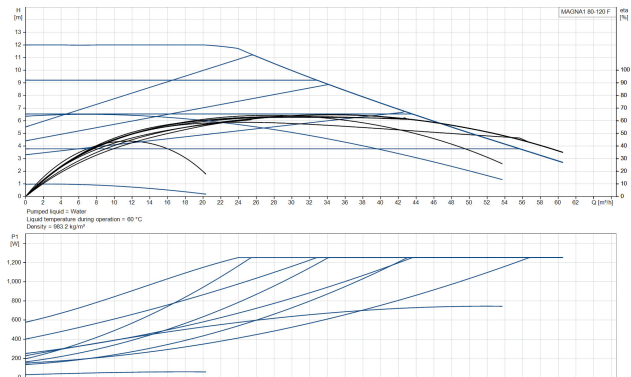

**Grundfos Umwälzpumpe mit
variabler Drehzahl Gusseisen
DN80 DIN Flansch 10bar 5.59A
230VAC Schwarz/Rot Typ
MAGNA1 80-120F EuP ready
(7039245)**

GRUNDFOS 

TECHNISCHE DATEN

Farbe	Schwarz/Rot
Werkstoff	Gusseisen
Pumpengehäuse	Gusseisen
Material Laufrad 1	PES glasfaserverstärkt
Anschluss	DIN Flansch
Spannung	230VAC
Max. Temperatur	110 °C
Minimale Mediumtemperatur (kontinuierlich)	-15 °C
Laufräder	1
Herz	50 Hz
Maximale Umgebungstemperatur	40 °C
Arbeitsdruck	10 bar
Minimale Umgebungstemperatur	0 °C
Typ	MAGNA1 80-120F EuP ready
Max. Förderhöhe	12 M

Maß

DN80

Ampere

5.59 A

PRODUKTINFORMATIONEN

Die neue MAGNA1 ist die einfache Lösung für einen guten Job. Sie ist die perfekte Wahl, wenn es darum geht, ältere Umwälzpumpen zu ersetzen, und dank ihrer Konformität mit der EuP 2015-Richtlinie sind erhebliche Energieeinsparungen eine Realität. Die ideale Wahl für einfache Leistungsanforderungen in Anwendungen, bei denen eine einfache Systemsteuerung und -überwachung erforderlich ist. Überwachung durch Fehlerrelais für mehr Sicherheit. Digitaler Start/Stop-Eingang zur Fernsteuerung der Pumpe. Kontinuierlicher Betrieb und reduzierte Stillstandszeiten mit drahtloser Zwillingpumpenfunktion (verfügbar für Doppelpumpen). Hohe Energieeffizienz führt zu erheblichen Energieeinsparungen. Einfache Installation und Bedienung dank der übersichtlichen Benutzeroberfläche. Wartungsfrei durch Spaltrohrkonstruktion. MAGNA1 ist die einfache und effiziente Wahl für die meisten Anwendungen, einschließlich Heizung, Hauptpumpe, Mischkreise, Heizflächen, Kühlung, Klimatisierung, Erdwärmepumpensysteme und kleinere Kältemaschinenanwendungen.