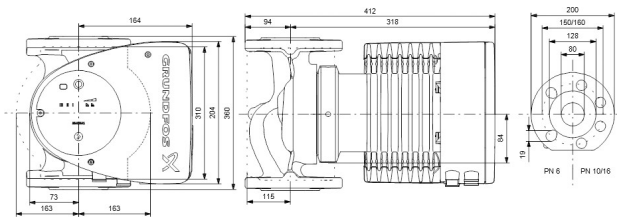

**Grundfos Umwälzpumpe mit
variabler Drehzahl Gusseisen
DN80 DIN Flansch 10bar 5.59A
230VAC Schwarz/Rot Typ
MAGNA1 80-120F EuP ready
(7039245)**

GRUNDFOS 

TECHNISCHE DATEN

Farbe	Schwarz/Rot
Werkstoff	Gusseisen
Pumpengehäuse	Gusseisen
Material Laufrad 1	PES glasfaserverstärkt
Anschluss	DIN Flansch
Spannung	230VAC
Max. Temperatur	110 °C
Minimale Mediumtemperatur (kontinuierlich)	-15 °C
Laufräder	1
Herz	50 Hz
Maximale Umgebungstemperatur	40 °C
Arbeitsdruck	10 bar
Minimale Umgebungstemperatur	0 °C
Typ	MAGNA1 80-120F EuP ready
Max. Förderhöhe	12 M

Maß

DN80

Ampere

5.59 A

PRODUKTINFORMATIONEN

Die neue MAGNA1 ist die einfache Lösung für einen guten Job. Sie ist die perfekte Wahl, wenn es darum geht, ältere Umwälzpumpen zu ersetzen, und dank ihrer Konformität mit der EuP 2015-Richtlinie sind erhebliche Energieeinsparungen eine Realität. Die ideale Wahl für einfache Leistungsanforderungen in Anwendungen, bei denen eine einfache Systemsteuerung und -überwachung erforderlich ist. Überwachung durch Fehlerrelais für mehr Sicherheit. Digitaler Start/Stop-Eingang zur Fernsteuerung der Pumpe. Kontinuierlicher Betrieb und reduzierte Stillstandszeiten mit drahtloser Zwillingpumpenfunktion (verfügbar für Doppelpumpen). Hohe Energieeffizienz führt zu erheblichen Energieeinsparungen. Einfache Installation und Bedienung dank der übersichtlichen Benutzeroberfläche. Wartungsfrei durch Spaltrohrkonstruktion. MAGNA1 ist die einfache und effiziente Wahl für die meisten Anwendungen, einschließlich Heizung, Hauptpumpe, Mischkreise, Heizflächen, Kühlung, Klimatisierung, Erdwärmepumpensysteme und kleinere Kältemaschinenanwendungen.