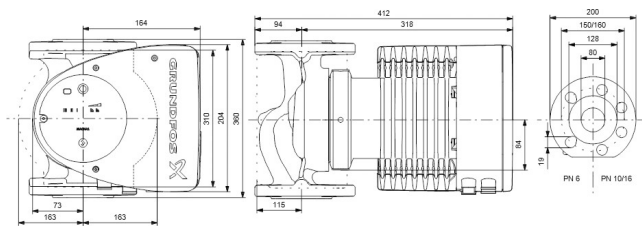

**Grundfos Umwälzpumpe mit
variabler Drehzahl Gusseisen
DN80 DIN Flansch 10bar 5.59A
230VAC Schwarz/Rot Typ
MAGNA1 80-120F EuP ready
(7039245)**

GRUNDFOS 

TECHNISCHE DATEN

Farbe	Schwarz/Rot
Werkstoff	Gusseisen
Pumpengehäuse	Gusseisen
Material Laufrad 1	PES glasfaserverstärkt
Anschluss	DIN Flansch
Spannung	230VAC
Max. Temperatur	110 °C
Minimale Mediumtemperatur (kontinuierlich)	-15 °C
Laufräder	1
Herz	50 Hz
Maximale Umgebungstemperatur	40 °C
Arbeitsdruck	10 bar
Minimale Umgebungstemperatur	0 °C
Typ	MAGNA1 80-120F EuP ready
Max. Förderhöhe	12 M

Maß

DN80

Ampere

5.59 A

PRODUKTINFORMATIONEN

Die neue MAGNA1 ist die einfache Lösung für einen guten Job. Sie ist die perfekte Wahl, wenn es darum geht, ältere Umwälzpumpen zu ersetzen, und dank ihrer Konformität mit der EuP 2015-Richtlinie sind erhebliche Energieeinsparungen eine Realität. Die ideale Wahl für einfache Leistungsanforderungen in Anwendungen, bei denen eine einfache Systemsteuerung und -überwachung erforderlich ist. Überwachung durch Fehlerrelais für mehr Sicherheit. Digitaler Start/Stop-Eingang zur Fernsteuerung der Pumpe. Kontinuierlicher Betrieb und reduzierte Stillstandszeiten mit drahtloser Zwillingpumpenfunktion (verfügbar für Doppelpumpen). Hohe Energieeffizienz führt zu erheblichen Energieeinsparungen. Einfache Installation und Bedienung dank der übersichtlichen Benutzeroberfläche. Wartungsfrei durch Spaltrohrkonstruktion. MAGNA1 ist die einfache und effiziente Wahl für die meisten Anwendungen, einschließlich Heizung, Hauptpumpe, Mischkreise, Heizflächen, Kühlung, Klimatisierung, Erdwärmepumpensysteme und kleinere Kältemaschinenanwendungen.