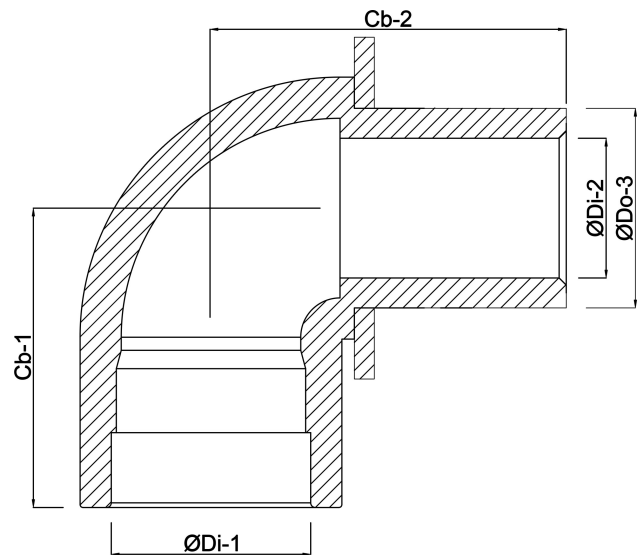

**Profec Winkel 90°, reduziert**  
**PVC-U 50/63 mm x 63 mm**  
**Klebemuffe/Klebestutzen x**  
**Klebemuffe 10bar Grau**  
**(0110098)**

# TECHNISCHE DATEN

Farbe	Grau
Werkstoff	PVC-U
Anschluss	Klebemuffe/Klebestutzen x Klebemuffe
Arbeitsdruck	10 bar
Maß	50/63 mm x 63 mm

# ABMESSUNGEN

Cb-1	57 mm
Cb-2	61 mm
ØDi-1	63 mm
ØDi-2	50 mm
ØDo-3	63 mm
β	90 °

**Generiert am: 22.05.2026**

bevo Vertriebs GmbH  
Industriestraße 18  
32602 VLOTHO-EXTER  
Deutschland  
+49 (0) 5228 959 0  
[info@bevo.com](mailto:info@bevo.com)  
<http://www.bevo.com>