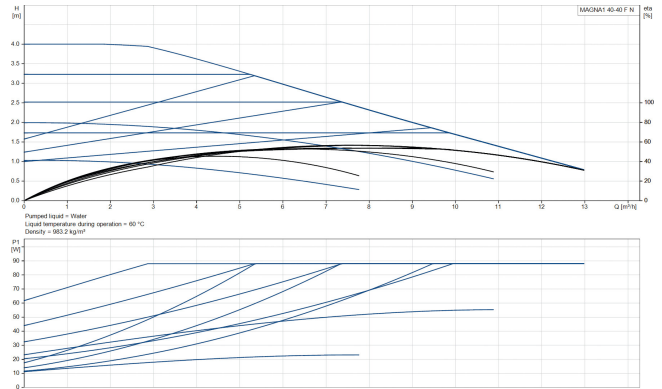

**Grundfos Umwälzpumpe mit
variabler Drehzahl Edelstahl
DN40 DIN Flansch 10bar 0.72A
230VAC Schwarz/Rot Typ
MAGNA1 40-40FN EuP ready
(7039265)**

GRUNDFOS 

TECHNISCHE DATEN

Farbe	Schwarz/Rot
Werkstoff	Edelstahl
Pumpengehäuse	Edelstahl
Material Laufrad 1	PES glasfaserverstärkt
Anschluss	DIN Flansch
Spannung	230VAC
Max. Temperatur	110 °C
Minimale Mediumtemperatur (kontinuierlich)	-15 °C
Laufräder	1
Herz	50 Hz
Maximale Umgebungstemperatur	40 °C
Arbeitsdruck	10 bar
Minimale Umgebungstemperatur	0 °C
Typ	MAGNA1 40-40FN EuP ready
Max. Förderhöhe	4 M

Maß

DN40

Ampere

0.72 A

PRODUKTINFORMATIONEN

Die neue MAGNA1 ist die einfache Lösung für einen guten Job. Sie ist die perfekte Wahl, wenn es darum geht, ältere Umwälzpumpen zu ersetzen, und dank ihrer Konformität mit der EuP 2015-Richtlinie sind erhebliche Energieeinsparungen eine Realität. Die ideale Wahl für einfache Leistungsanforderungen in Anwendungen, bei denen eine einfache Systemsteuerung und -überwachung erforderlich ist. Überwachung durch Fehlerrelais für mehr Sicherheit. Digitaler Start/Stop-Eingang zur Fernsteuerung der Pumpe. Kontinuierlicher Betrieb und reduzierte Stillstandszeiten mit drahtloser Zwillingpumpenfunktion (verfügbar für Doppelpumpen). Hohe Energieeffizienz führt zu erheblichen Energieeinsparungen. Einfache Installation und Bedienung dank der übersichtlichen Benutzeroberfläche. Wartungsfrei durch Spaltrohrkonstruktion. MAGNA1 ist die einfache und effiziente Wahl für die meisten Anwendungen, einschließlich Heizung, Hauptpumpe, Mischkreise, Heizflächen, Kühlung, Klimatisierung, Erdwärmepumpensysteme und kleinere Kältemaschinenanwendungen.