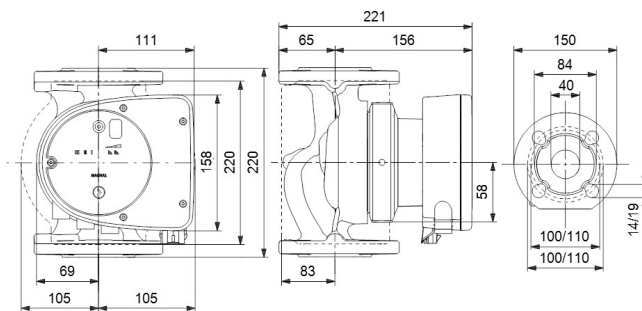

**Grundfos Umwälzpumpe mit
variabler Drehzahl Edelstahl
DN40 DIN Flansch 10bar 0.72A
230VAC Schwarz/Rot Typ
MAGNA1 40-40FN EuP ready
(7039265)**

GRUNDFOS 

TECHNISCHE DATEN

Farbe	Schwarz/Rot
Werkstoff	Edelstahl
Pumpengehäuse	Edelstahl
Material Laufrad 1	PES glasfaserverstärkt
Anschluss	DIN Flansch
Spannung	230VAC
Max. Temperatur	110 °C
Minimale Mediumtemperatur (kontinuierlich)	-15 °C
Laufräder	1
Herz	50 Hz
Maximale Umgebungstemperatur	40 °C
Arbeitsdruck	10 bar
Minimale Umgebungstemperatur	0 °C
Typ	MAGNA1 40-40FN EuP ready
Max. Förderhöhe	4 M

Maß

DN40

Ampere

0.72 A

PRODUKTINFORMATIONEN

Die neue MAGNA1 ist die einfache Lösung für einen guten Job. Sie ist die perfekte Wahl, wenn es darum geht, ältere Umwälzpumpen zu ersetzen, und dank ihrer Konformität mit der EuP 2015-Richtlinie sind erhebliche Energieeinsparungen eine Realität. Die ideale Wahl für einfache Leistungsanforderungen in Anwendungen, bei denen eine einfache Systemsteuerung und -überwachung erforderlich ist. Überwachung durch Fehlerrelais für mehr Sicherheit. Digitaler Start/Stop-Eingang zur Fernsteuerung der Pumpe. Kontinuierlicher Betrieb und reduzierte Stillstandszeiten mit drahtloser Zwillingpumpenfunktion (verfügbar für Doppelpumpen). Hohe Energieeffizienz führt zu erheblichen Energieeinsparungen. Einfache Installation und Bedienung dank der übersichtlichen Benutzeroberfläche. Wartungsfrei durch Spaltrohrkonstruktion. MAGNA1 ist die einfache und effiziente Wahl für die meisten Anwendungen, einschließlich Heizung, Hauptpumpe, Mischkreise, Heizflächen, Kühlung, Klimatisierung, Erdwärmepumpensysteme und kleinere Kältemaschinenanwendungen.