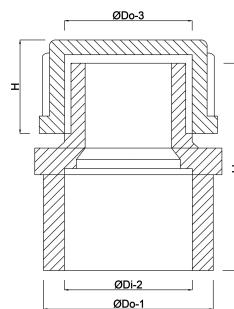

# VDL Endkappensatz PVC-U 20 mm x 1/2" Klebemuffe 10bar Grau (0110569)

**VL** Van de Lande

# TECHNISCHE DATEN

Werkstoff	PVC-U
Anschluss	Klebemuffe
Arbeitsdruck	10 bar
Farbe	Grau
Maß	20 mm x 1/2"

# ABMESSUNGEN

T	8 mm
Lb	40 mm
ØDi-2	20 mm
ØDo-1	27.8 mm
ØDo-3	1/2 "
H	32 mm

Generiert am: 05.10.2025

bevo Vertriebs GmbH  
Industriestraße 18  
32602 VLOTHO-EXTER  
Deutschland  
+49 (0) 5228 959 0  
[info@bevo.com](mailto:info@bevo.com)  
<http://www.bevo.com>