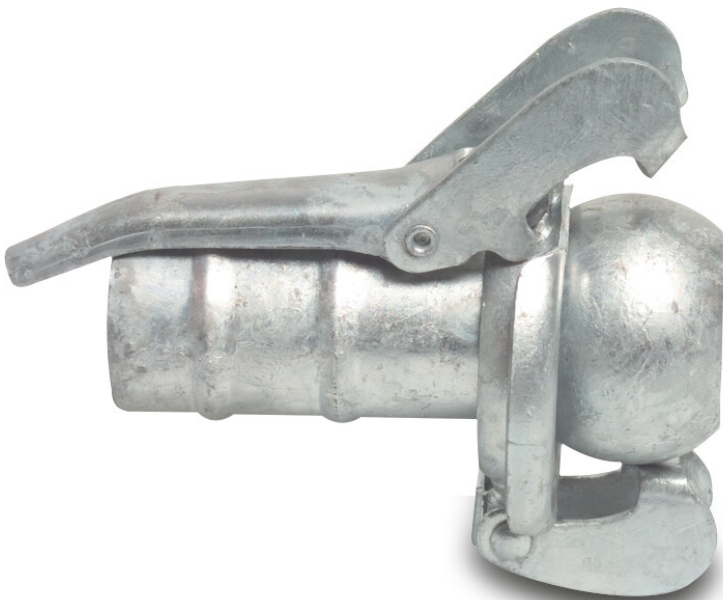

Schnellkupplung Stahl
Verzinkt 194 mm x 200 mm M-
Teil Bauer x Schlauchtülle Typ
Bauer S77 (0220438)

TECHNISCHE DATEN

Typ	Bauer
-----	-------

Werkstoff	Stahl
-----------	-------

Oberflächenbehandlung	Verzinkt
-----------------------	----------

Anschluss	M-Teil Bauer x Schlauchtülle
-----------	------------------------------

Typ	S77
-----	-----

Maß	194 mm x 200 mm
-----	-----------------

Generiert am: 23.05.2026

bevo Vertriebs GmbH
Industriestraße 18
32602 VLOTHO-EXTER
Deutschland
+49 (0) 5228 959 0
info@bevo.com
<http://www.bevo.com>