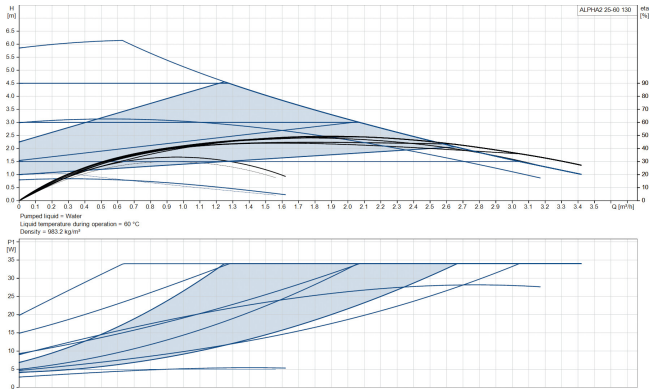

**Grundfos Umwälzpumpe mit
variabler Drehzahl Gusseisen 1
1/2" Außengewinde 0.27A
230VAC Schwarz/Rot WRAS
Typ Alpha2 25-60 (130)
(7042294)**

GRUNDFOS 

TECHNISCHE DATEN

Farbe	Schwarz/Rot
Werkstoff	Gusseisen
Zulassung	WRAS
Pumpengehäuse	Gusseisen
Material Laufrad 1	PES glasfaserverstärkt
Anschluss	Außengewinde
Spannung	230VAC
Max. Temperatur	110 °C
Minimale Mediumtemperatur (kontinuierlich)	-15 °C
Laufräder	1
Herz	50 Hz
Maximale Umgebungstemperatur	40 °C
Minimale Umgebungstemperatur	0 °C
Typ	Alpha2 25-60 (130)
Max. Förderhöhe	6 M

Maß

1 1/2"

Ampere

0.27 A

Generiert am: 10.05.2026

bevo Vertriebs GmbH
Industriestraße 18
32602 VLOTHO-EXTER
Deutschland
+49 (0) 5228 959 0
info@bevo.com
<http://www.bevo.com>