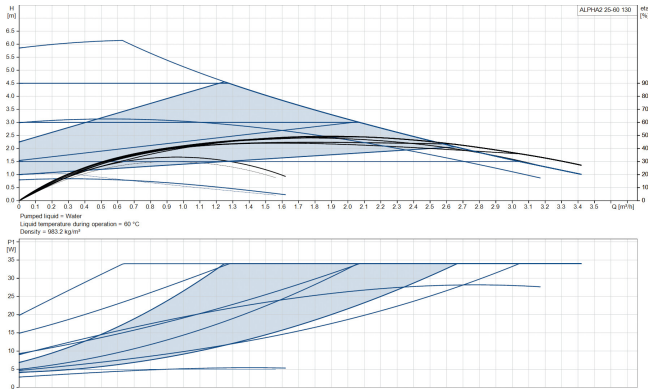

Förderhöhe

6

Ampere

0.27 A

Generiert am: 11.03.2026

bevo Vertriebs GmbH
Industriestraße 18
32602 VLOTHO-EXTER
Deutschland
+49 (0) 5228 959 0
info@bevo.com
<http://www.bevo.com>